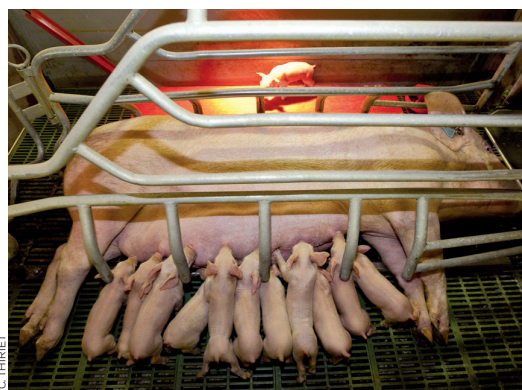

C. THIRIET

Semis 2010 exigez MASCHIO-GASPARDO ! L'expérience semis !

ALIANTE
semoir pneumatique
avec doseur FLEXEED

NOUVEAU !

PRIMAVERA
Le semoir TCS
(aussi sur labour)
avec doseur FLEXEED

Double disque
(repousse les limites...)
Dents semeuses
(socs fuyants).

**MASCHIO
GASPARDO**
ENSEMBLE POUR GAGNER

MASCHIO-GASPARDO France - rue Denis Papin Z.A. 45240 La Ferté-Saint-Aubin - Tél.: 02 38 64 12 12 - Fax : 02 38 64 66 79 mail : info@maschio.fr - http://www.maschionet.com - Réf FA 26