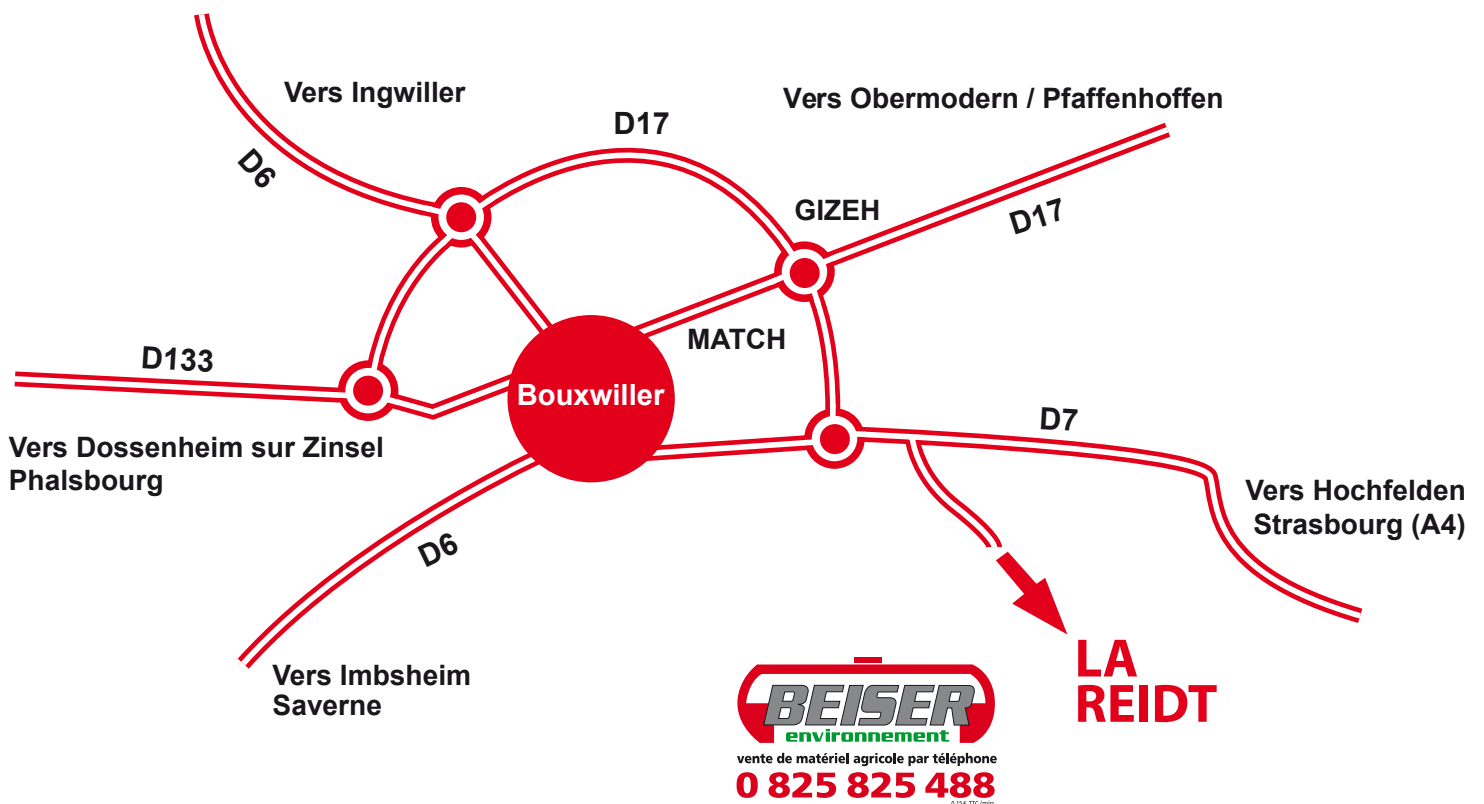

Plan d'accès

En venant de Saverne :

A l'entrée de Bouxwiller, suivre la direction de Strasbourg. Après le dernier rond-point à la sortie de Bouxwiller en direction de Strasbourg, emprunter à 100 m la route à droite et suivre le panneau «La Reidt».

En venant de Strasbourg :

Prendre l'A35 en direction de Paris. Suivre la direction Bouxwiller. L'accès au Domaine de la Reidt se fait 100 mètres avant l'entrée de la ville. Suivre le panneau «La Reidt» sur votre gauche.