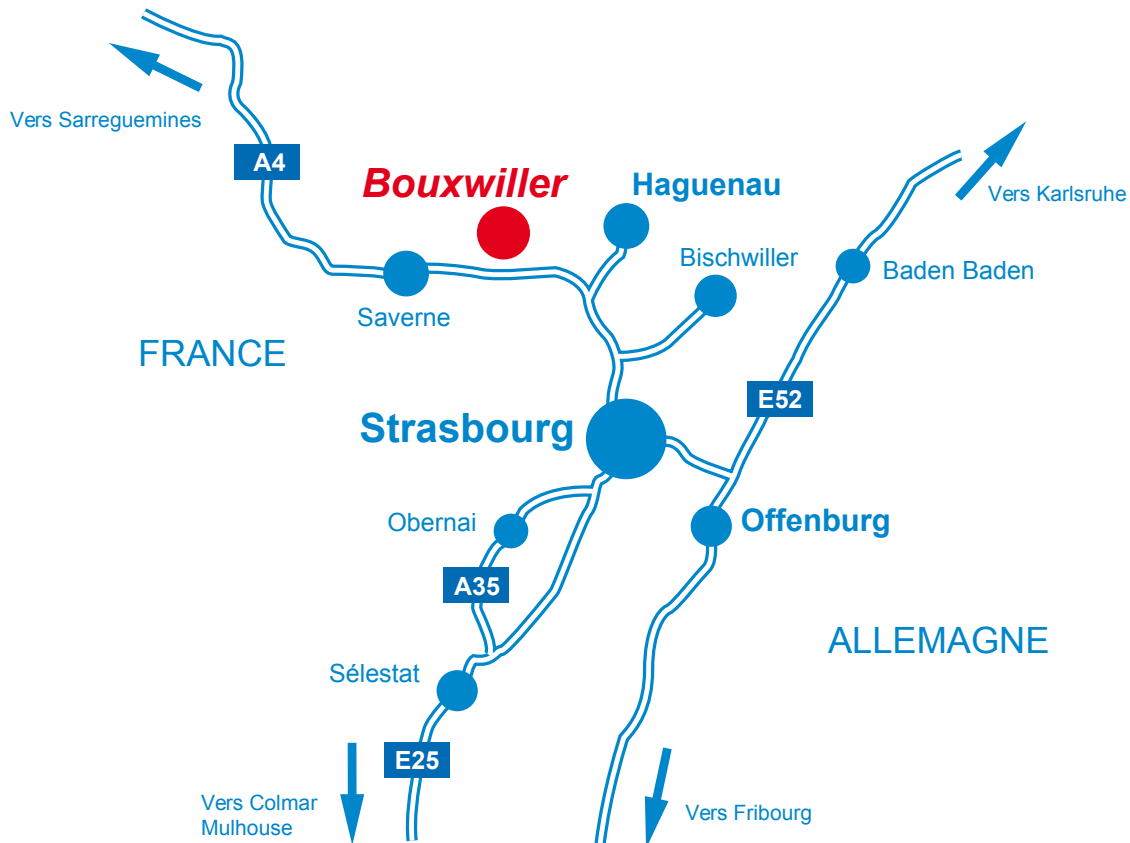

Plan d'accès

En venant de Saverne :

A l'entrée de Bouxwiller, suivre la direction de Strasbourg. Après le dernier rond-point à la sortie de Bouxwiller en direction de Strasbourg, emprunter à 100 m la route à droite et suivre le panneau «La Reidt».

En venant de Strasbourg :

Prendre l'A35 en direction de Paris. Suivre la direction Bouxwiller. L'accès au Domaine de la Reidt se fait 100 mètres avant l'entrée de la ville. Suivre le panneau «La Reidt» sur votre gauche.