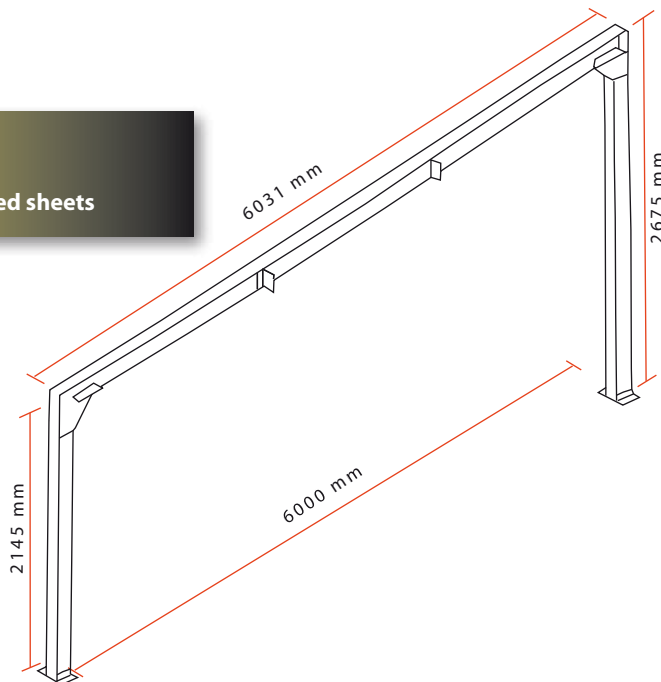

## TECHNICAL CHARACTERISTICS

<b>Height:</b> 2675 mm
<b>Working height:</b> 2145 mm
<b>Width:</b> 6030 mm
<b>Depth:</b> 5880 mm
<b>Working width:</b> 6000 mm
<b>Access height:</b> 1985 mm
<b>Access width:</b> 2370 mm

## DIMENSIONS

Reference	Description
09040000001	Double garage, no partition

**Modular unit:**  
6 m wide extension option.

- Lock
- 2 tipup doors
- Siding in ribbed sheets

Door dimensions:  
- L x h: 2355 x 1970 mm