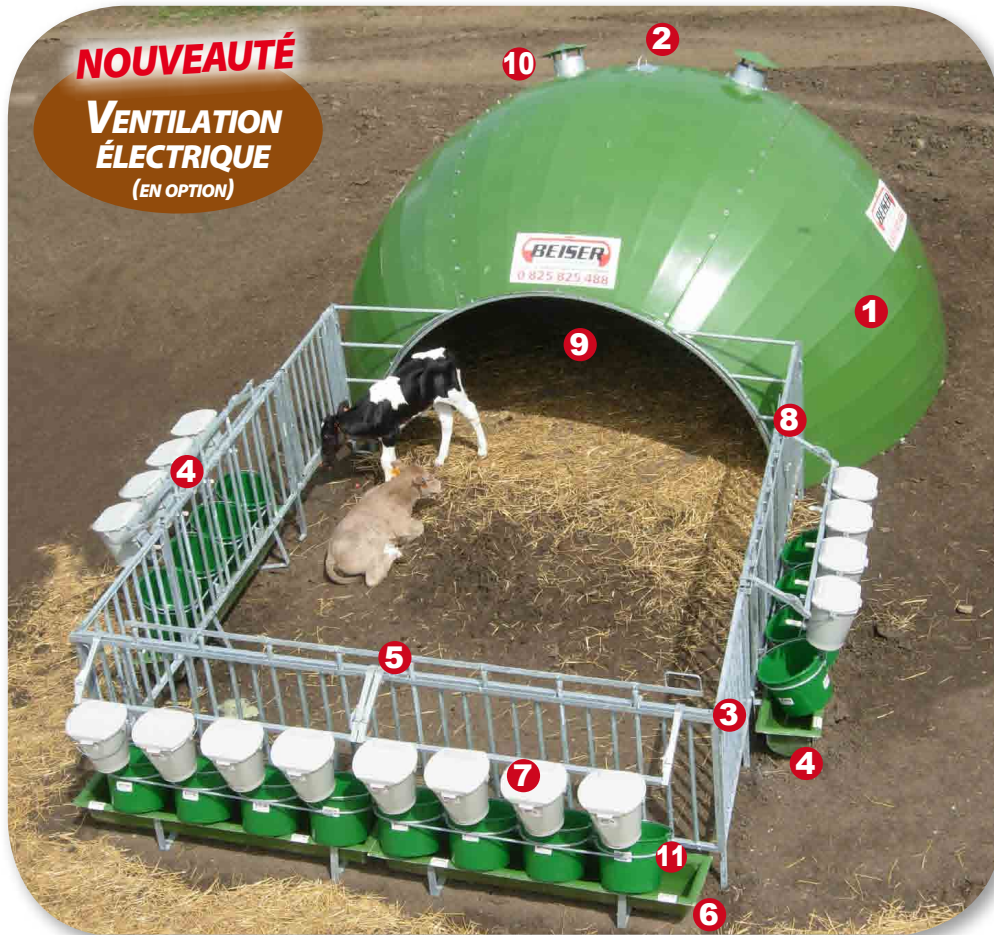

Niche Collective Igloo

16 Places - En Fibre de Verre

ÉLEVAGE

NOUVEAUTÉ

**VENTILATION
ÉLECTRIQUE**
(EN OPTION)

- ❶ Structure renforcée en fibre de verre
- ❷ Anneau de levage
- ❸ Portillon de service
- ❹ Cornadis et auges 4 places + porte-seaux à tétine (x2)
- ❺ Cornadis 8 places et porte-seaux à tétine rabattables par élément de 4
- ❻ Auge en polyester avec pied de chaque côté, avec crochet de support au cornadis (x4)
- ❼ 16 seaux à tétine
- ❽ Structure tubulaire autoportante galvanisée à chaud
- ❾ 2 râteliers à foin à l'intérieur de l'igloo
- ❿ Cheminées d'aération
- ⓫ Porte-seaux 20 litres de série (seau 20 litres en option)

AVANTAGES

- ⊕ Facile à monter et à déplacer
- ⊕ Résistante aux U.V.
- ⊕ Durée de vie exceptionnelle
- ⊕ Conçue pour résister à des températures extrêmes
- ⊕ Structure couverte : 13 m²
- ⊕ Possibilité de couvrir le parc par un abri en kit

Référence	Désignation
03050299002	Bande transparente coupe-vent, 15 m
03050202005	Ventilateur (pour une meilleure aération)
08030100008	Seau 20 litres
09020100003	Abri en kit 5 x 5 m simple avec auvent
03050299008	Parc pour niche à veaux igloo, peint au four de couleur verte