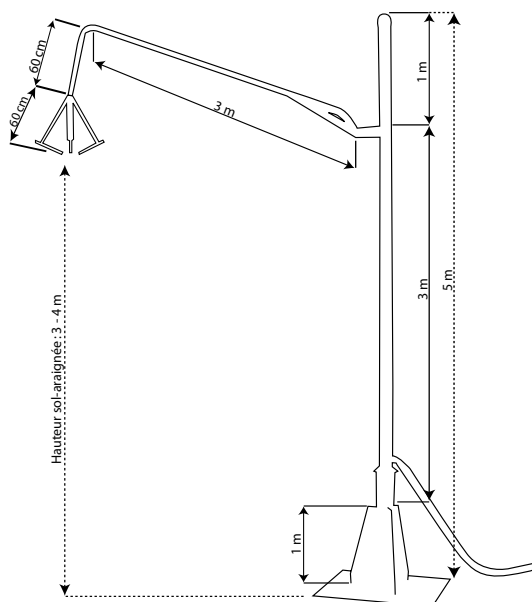

Potence de remplissage

ENVIRONNEMENT

► **Pour un remplissage en toute sécurité et efficace de vos pulvérisateurs**

AVANTAGES

- Orientable sur 180° grâce aux poignées
- Araignée permettant d'éviter le contact entre le tuyau et les produits de traitement
- Poulie
- Treuil permettant de régler la hauteur de la potence
- Dalle en fer à boulonner au sol
- Raccord en 2 pouces

CARACTÉRISTIQUES TECHNIQUES

Référence	Désignation
07010199016	Potence de remplissage

BEISER Environnement • Domaine de la Reidt
67330 BOUXWILLER • Fax : 03 88 713 464