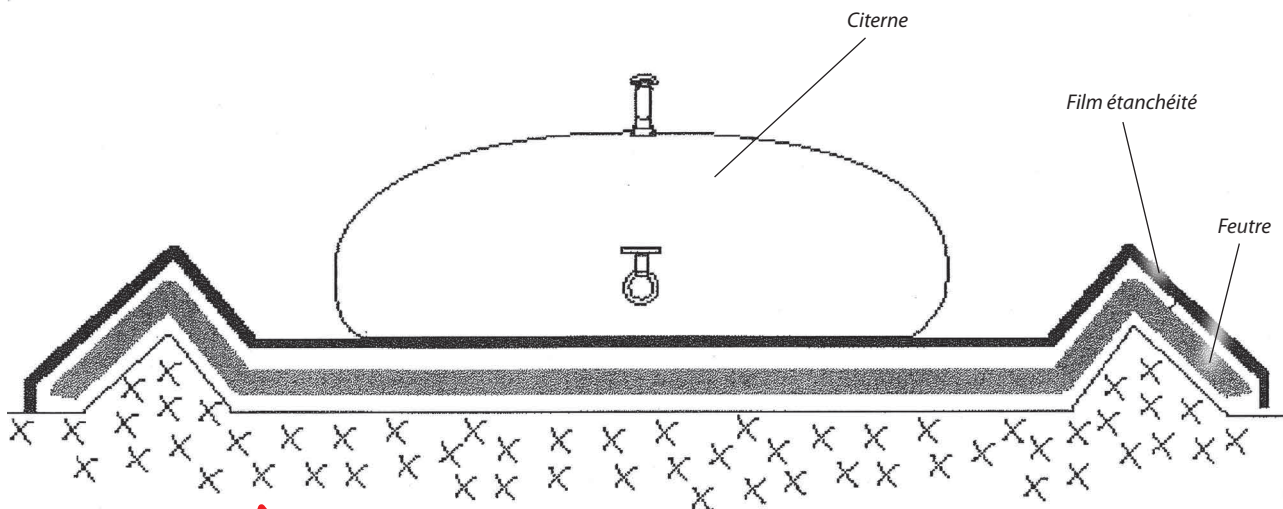

CARACTÉRISTIQUES TECHNIQUES

Référence	Désignation	Dimensions L x l en mm	Taille du feutre en mm	Dimensions de la feuille PVC en mm
01012600001	citerne souple de 30 m ³	5 860 x 6 500	8 400 x 6 200	9 000 x 10 000
01012600003	citerne souple de 50 m ³	5 860 x 9 500	8 400 x 10 000	9 000 x 12 500
01012600004	citerne souple de 80 m ³	8 790 x 9 800	9 500 x 12 600	12 000 x 13 000

- Citerne souple 100 % Polyester
- Pâte d'enduction PVC appliquée à même la toile
- Poids : 1100 g/m²
- Résistance à la rupture pour la chaîne : 4000 Newton/ 5 cm
- Résistance à la rupture pour la trame : 3500 Newton/ 5 cm
- Résistance à la déchirure pour la chaîne : 600 Newton
- Résistance à la déchirure pour la trame : 500 Newton
- Adhérence : 125 N/5 cm
- Imperméabilité : supérieure à 200 Kpa
- Inflammabilité : inférieure à 100mm/min
- Résistance aux UV : 7-8
- Sortie Femelle : inox DN 80
- Évén : DN 125

0,15 € TTC/min

Citerne souple

CITERNE

www.beiser.fr

DEVIS ET
ACHAT
EN LIGNE

Montage de la citerne souple

LE FEUTRE EST À PLACER SOUS LE FILM D'ÉTANCHÉITÉ

Les étriers sont à fixer sur les angles de la citerne