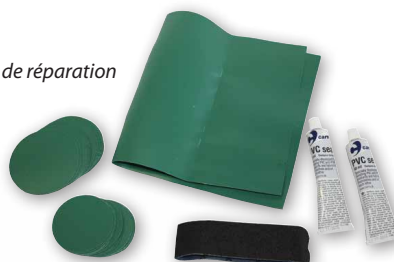

Kit de réparation

MONTAGE