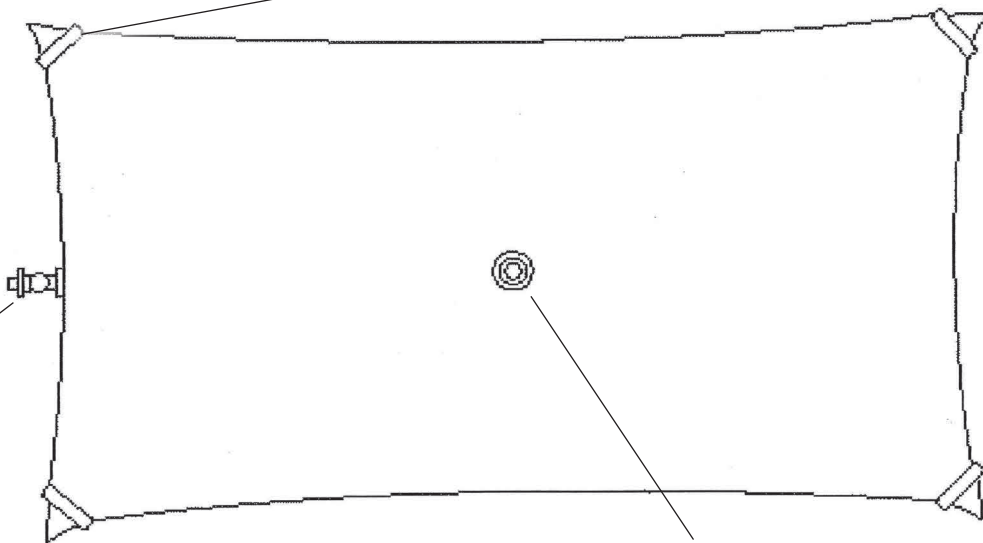

Couvercle évent à poser sur orifice haut

BEISER Environnement • Domaine de la Reidt
67330 BOUXWILLER • Fax : 0 825 720 001

0,15 € TTC/min

BEISER
environnement

Fournisseur pour l'agriculture et l'industrie

0 825 825 488

0,15 € TTC/min