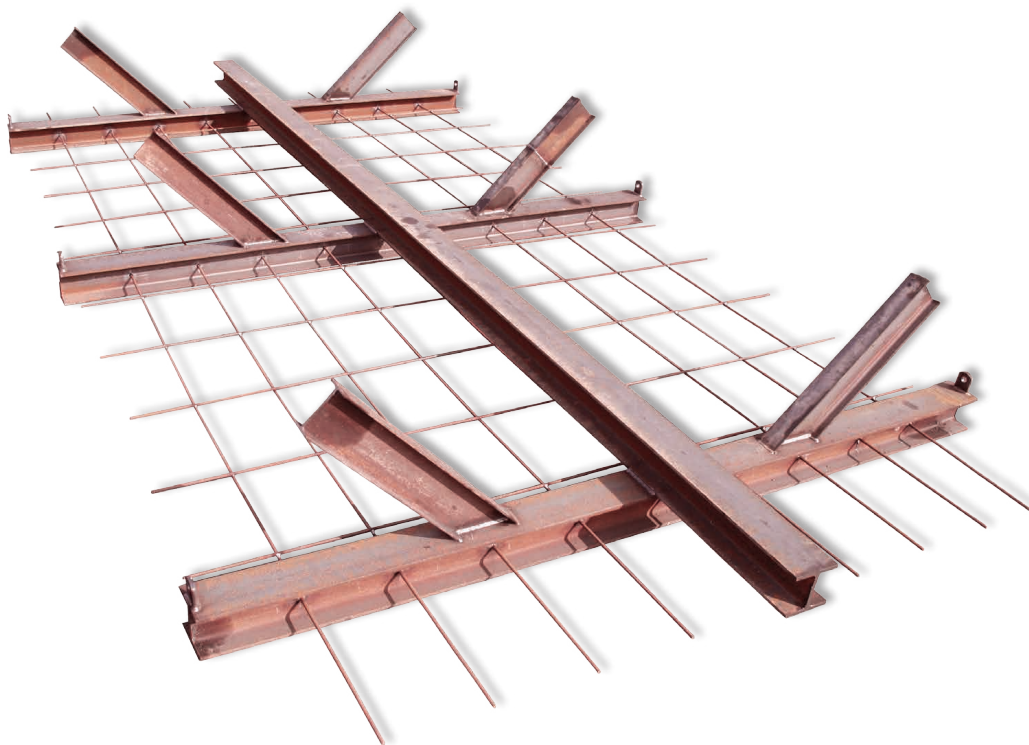

Berceaux et châssis radier

CITERNE

▶ **Châssis radier en acier brut pour une meilleure adhérence avec le béton**

CARACTÉRISTIQUES TECHNIQUES

Référence	Désignation
01990300001	Châssis radier pour citerne 1500 à 4000 litres
01990300002	Châssis radier pour citerne 5000 à 6000 litres
01990300003	Châssis radier pour citerne 8000 litres
01990300004	Châssis radier pour citerne 10000 litres
01990300005	Châssis radier pour citerne 12000 et 15000 litres
01990300006	Châssis radier pour citerne 20000 litres
01990300007	Châssis radier pour citerne 25000 litres
01990300008	Châssis radier pour citerne 30000 litres
01990300009	Châssis radier pour citerne 40000 litres Ø 2,5 m
01990300010	Châssis radier pour citerne 40000 litres Ø 3 m
01990300011	Châssis radier pour citerne 50000 litres Ø 2,5 m
01990300012	Châssis radier pour citerne 50000 litres Ø 3 m
01990300013	Châssis radier pour citerne 60000 litres Ø 2,5 m
01990300014	Châssis radier pour citerne 60000 litres Ø 3 m