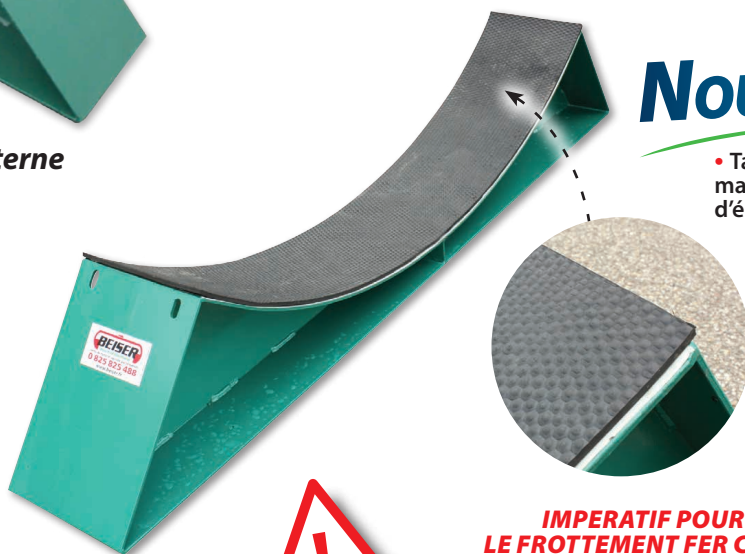

Berceaux métalliques fabriqués sur mesure. Ils épousent la forme de la citerne et permettent une bonne stabilité.

AVANTAGES

- Stabilise votre citerne
- Meilleure répartition de la charge au sol

CARACTÉRISTIQUES TECHNIQUES

Référence	Ø des citernes concernées en mm
01990100001	1250
01990100002	1500
01990100003	1900
01990100004	2000
01990100005	2500
01990100007	3000

- Gamme complète pour les citernes de 1,25 à 3 mètres de diamètre
- Épaisseur 4 mm

NOUVEAU

- Tapis caoutchouc martelé, 10 mm d'épaisseur (option)

IMPÉRATIF POUR ÉVITER LE FROTTEMENT FER CONTRE FER ! ÉVITE LA ROUILLE DE SE FORMER ET D'ATTAQUER LA CITERNE !

CHÂSSIS RADIER

BEISER

environnement