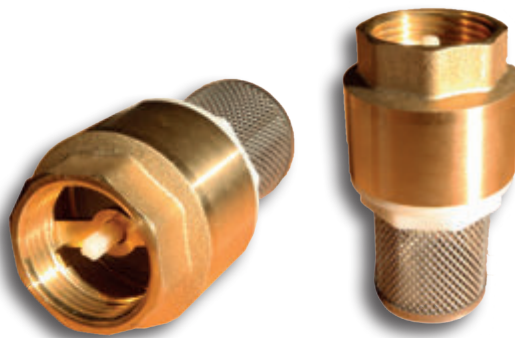

Clapet anti-retour

CITERNE

▶ **Idéal pour des produits corrosifs de type engrais liquide**

[CARACTÉRISTIQUES TECHNIQUES]

Clapet crépine anti-retour

Référence	Désignation
0199990023	Clapet crépine anti-retour laiton 1"
0199990077	Clapet crépine anti-retour laiton 2"
0199990146	Clapet crépine anti-retour laiton 3"

Clapet anti-retour laiton

Référence	Désignation
01999900944	Clapet anti-retour laiton 1"
01999900029	Clapet anti-retour laiton 2"
01999900295	Clapet anti-retour laiton 3"

Clapet anti-retour inox

Référence	Désignation
01999900155	Clapet anti-retour inox 2"
01999900038	Clapet anti-retour inox 3"