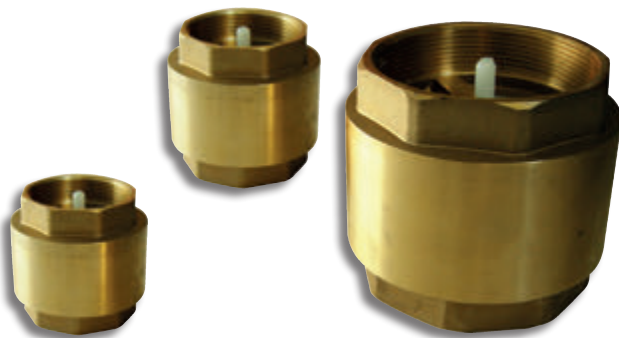

Clapet anti-retour

CITERNE

▶ **Idéal pour des produits corrosifs de type engrais liquide**

[CARACTÉRISTIQUES TECHNIQUES]

Clapet crépine anti-retour

Référence	Désignation
0199990023	Clapet crépine anti-retour laiton 1"
0199990077	Clapet crépine anti-retour laiton 2"
0199990146	Clapet crépine anti-retour laiton 3"

Clapet anti-retour laiton

Référence	Désignation
01999900944	Clapet anti-retour laiton 1"
01999900029	Clapet anti-retour laiton 2"
01999900295	Clapet anti-retour laiton 3"

Clapet anti-retour inox

Référence	Désignation
01999900155	Clapet anti-retour inox 2"
01999900038	Clapet anti-retour inox 3"