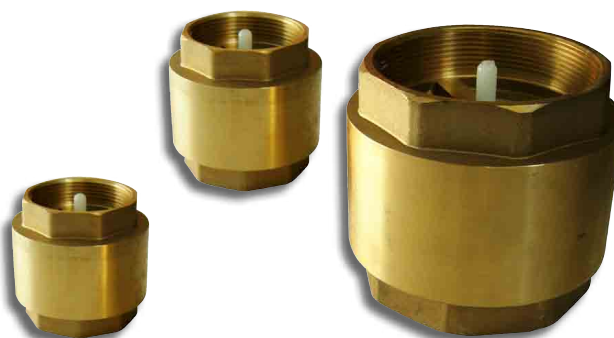

Clapet anti-retour

CITERNE

▶ **Idéal pour des produits corrosifs de type engrais liquide**

[CARACTÉRISTIQUES TECHNIQUES]

Clapet crépine anti-retour

Référence	Désignation
01999900023	Clapet crépine laiton 1"
01999900077	Clapet crépine laiton 2"
01999900146	Clapet crépine laiton 3"

Clapet anti-retour inox

Référence	Désignation
01999900155	Clapet anti-retour inox 2"
01999900204	Clapet anti-retour inox 3"

BEISER Environnement • Domaine de la Reidt
67330 BOUXWILLER • Fax : 0 825 720 001