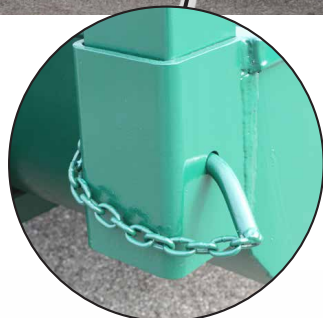

Double auge cornadis sur roues

ÉLEVAGE

NOUVEAU