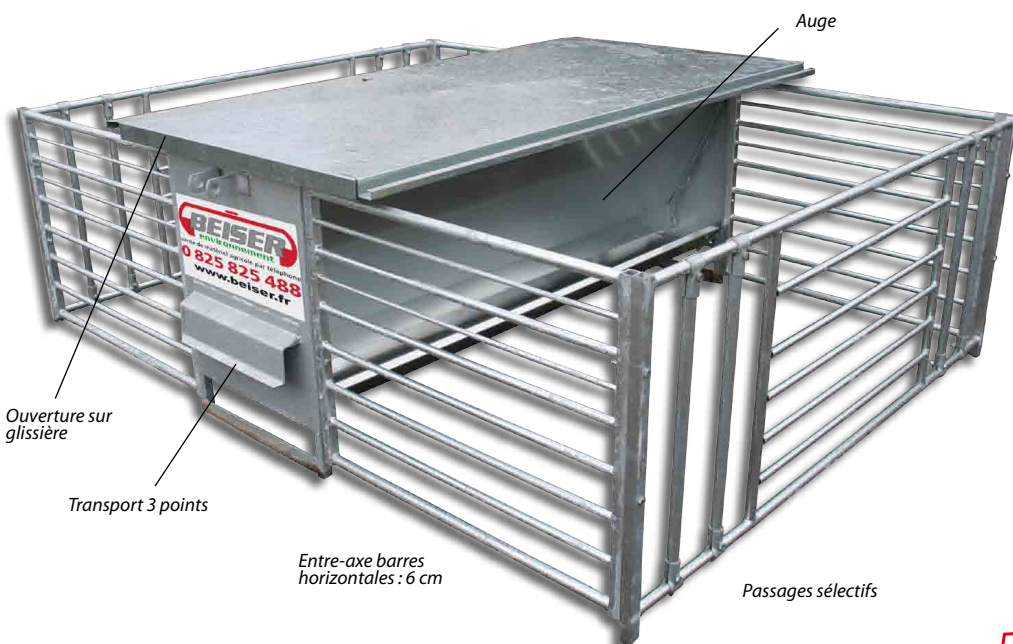

## ÉLEVAGE

**100% GALVANISÉ**

### LE NOURRISSEUR À AGNEAUX

- 100% galva, le nourrisseur à agneaux est conçu pour une grande autonomie au parc.
- La couverture de la trémie dépasse de 35 cm de chaque côté afin de protéger au mieux les concentrés présents dans l'auge lors des intempéries.
- Sa longueur inférieure à 3 mètres lui autorise les déplacements sur route sans aucun démontage. Équipé de 2 parcs possédant chacun 2 passages sélectifs.
- Ce nourrisseur trouve parfaitement sa place dans 2 lots différents pour une alimentation simultanée.

#### AVANTAGES

- ⊕ Fabriqué avec un double parc sélectif 12 agneaux
- ⊕ 100% galvanisé
- ⊕ 2 parois latérales droites
- ⊕ 1 partie basse tôlée
- ⊕ 1 portée 3 points
- ⊕ 1 toit coulissant débordant sur l'auge afin de protéger les concentrés contre la pluie
- ⊕ Approvisionnement par toit coulissant

- Largeur : 1140 mm
- Hauteur : 820 mm
- Longueur : 2000 mm
- Profondeur : 750 mm
- 4 passages sélectifs
- Ouverture sur glissière de la couverture de la trémie
- Contenance de la trémie : 400 L

**BEISER Environnement • Domaine de la Reidt**  
67330 BOUXWILLER • Fax : 0 825 720 001