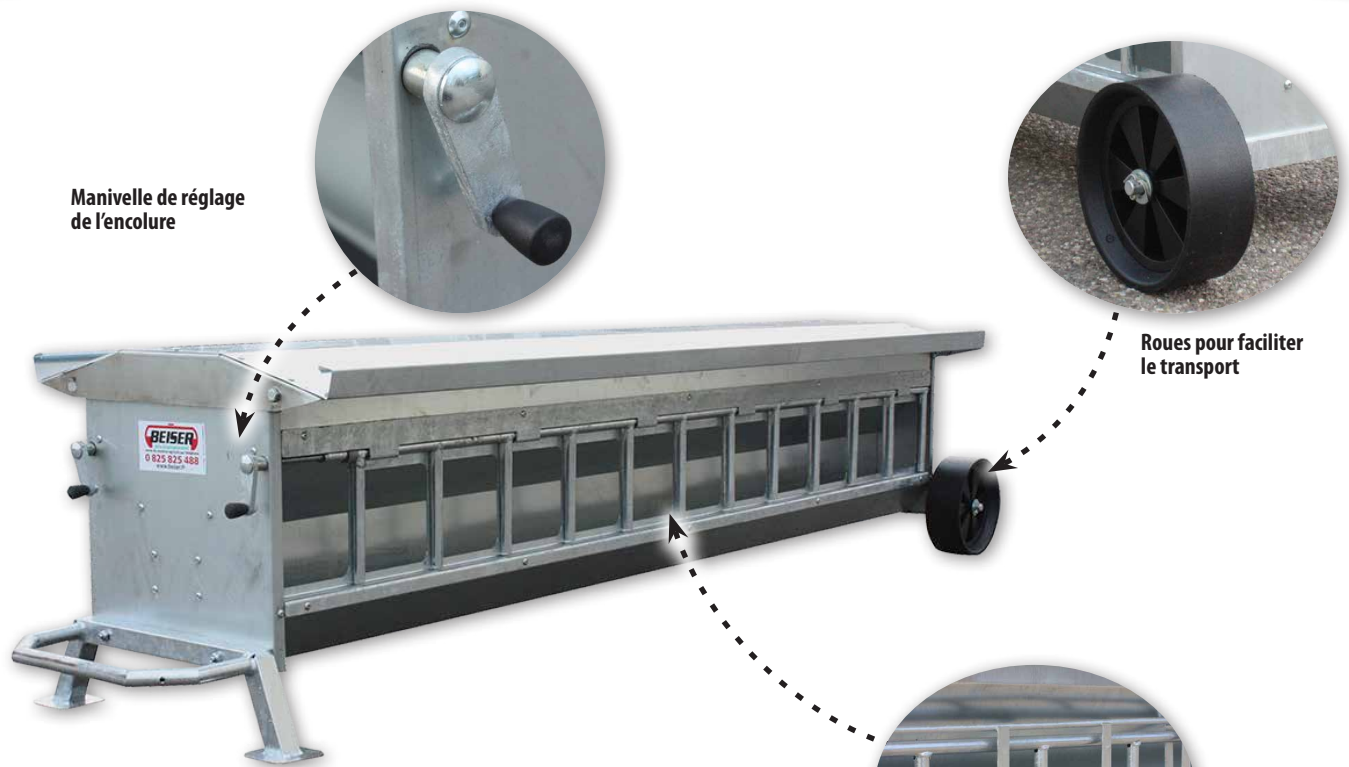

Nourrisseur à agneaux sur roues

ÉLEVAGE

Manivelle de réglage de l'enclosure

Roues pour faciliter le transport

100%
GALVANISÉ

Idéal pour nourrir vos agneaux. Le format de l'enclosure limite le passage aux seuls agneaux (pas d'accès possible pour les adultes).

AVANTAGES

- ➕ 100 % galvanisé
- ➕ Facilement déplaçable
- ➕ Permet de donner de l'aliment spécifique uniquement aux agneaux, sans accès pour les mères

Enclosure réglable au fur et à mesure de la croissance des agneaux

CARACTÉRISTIQUES TECHNIQUES

Référence	Désignation	Dimension hors tout en mm L x l x h	Dimension nourrisseur en mm L x l x h	Poids en kg
03020100032	Nourrisseur à agneaux sur roues	2760 x 640 x 650	2400 x 460 x 520	100