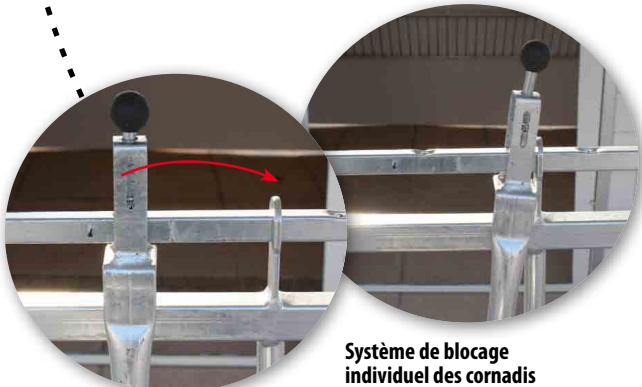

AVANTAGES

- Permet d'installer un parc complet + cornadis sur box à veaux existant
- Blocage individuel des veaux au cornadis possible
- Séparation parc/box possible grâce à la barrière centrale (idéale pour le nettoyage)
- Support pour seau à tétine

De 3 à 16 places

NOUVEAU

ÉLEVAGE

2 portillons de service sur le parc igloo et 12 veaux

Séparation parc-box

100%
GALVANISÉ

Seau à tétine (en option)

Seau de 20 litres (en option)