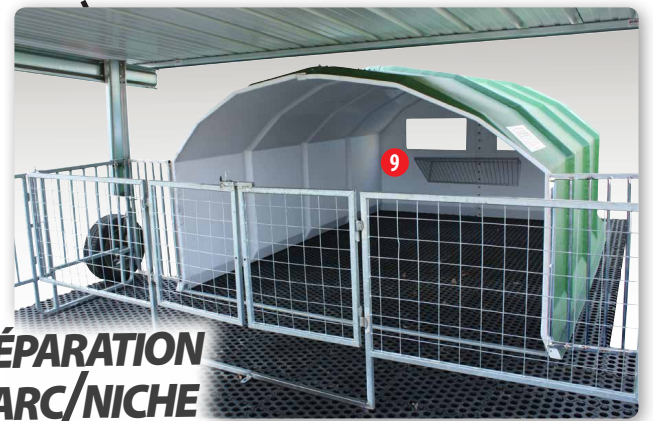

- Ouverture de la niche h x l : 1500 x 3000 mm
- Poids de la niche seule : 135 kg

DÉTAILS

BEISER Environnement • Domaine de la Reidt
67330 BOUXWILLER • Fax : 0 825 720 001

0,15 € TTC/min

BEISER
environnement
Fournisseur pour l'agriculture et l'industrie
0 825 825 488

0,15 € TTC/min

Niche collective

8/10 veaux

Avec caillebotis en PVC

"4 étoiles"

ÉLEVAGE

AVEC ABRI SUR ROUES

**DÉPLACEZ
VOTRE PARC ET ABRI
EN TOUTE SIMPLICITÉ !**

Déplacez votre parc et abri
avec les veaux à l'intérieur
pour un nettoyage simplifié

Système de blocage
individuel des cornadis

- 1 Structure renforcée en fibre de verre
- 2 Anneau de levage
- 3 Portillon de service
- 4 Cornadis 10 places avec blocage individuel et porte-seaux à tétine rabattables par élément de 5
- 5 10 seaux à tétine
- 6 Structure tubulaire autoportante galvanisée à chaud
- 7 Porte-seaux 20 litres de série (seau 20 litres en option)
- 8 Séparation parc/niche
- 9 Râtelier intérieur