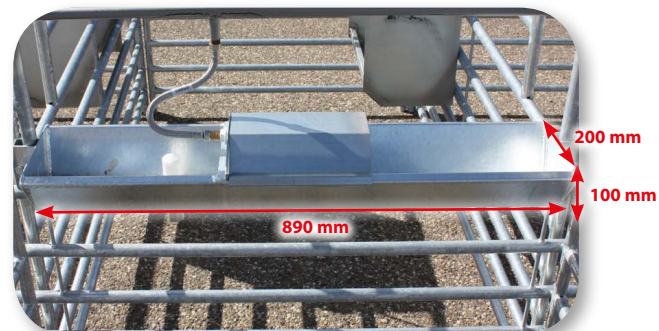

Cage agnelage

6 box

ÉLEVAGE

100%

GALVANISÉ

Idéal pour préparer l'agnelage

AVANTAGES

- ⊕ Cage modulable facilement déplaçable
- ⊕ Ratelier et abreuvoir à niveau constant inclus
- ⊕ Râteliers, abreuvoir et barrières galvanisés

CARACTÉRISTIQUES TECHNIQUES

Référence	Désignation	Dimensions L x l x h en mm
03060400010	cage agnelage 6 box	2700 x 3000 x 1100

Râteliers suspendus de série
(6 pièces)

Abreuvoir à niveau constant
(1 pièce)