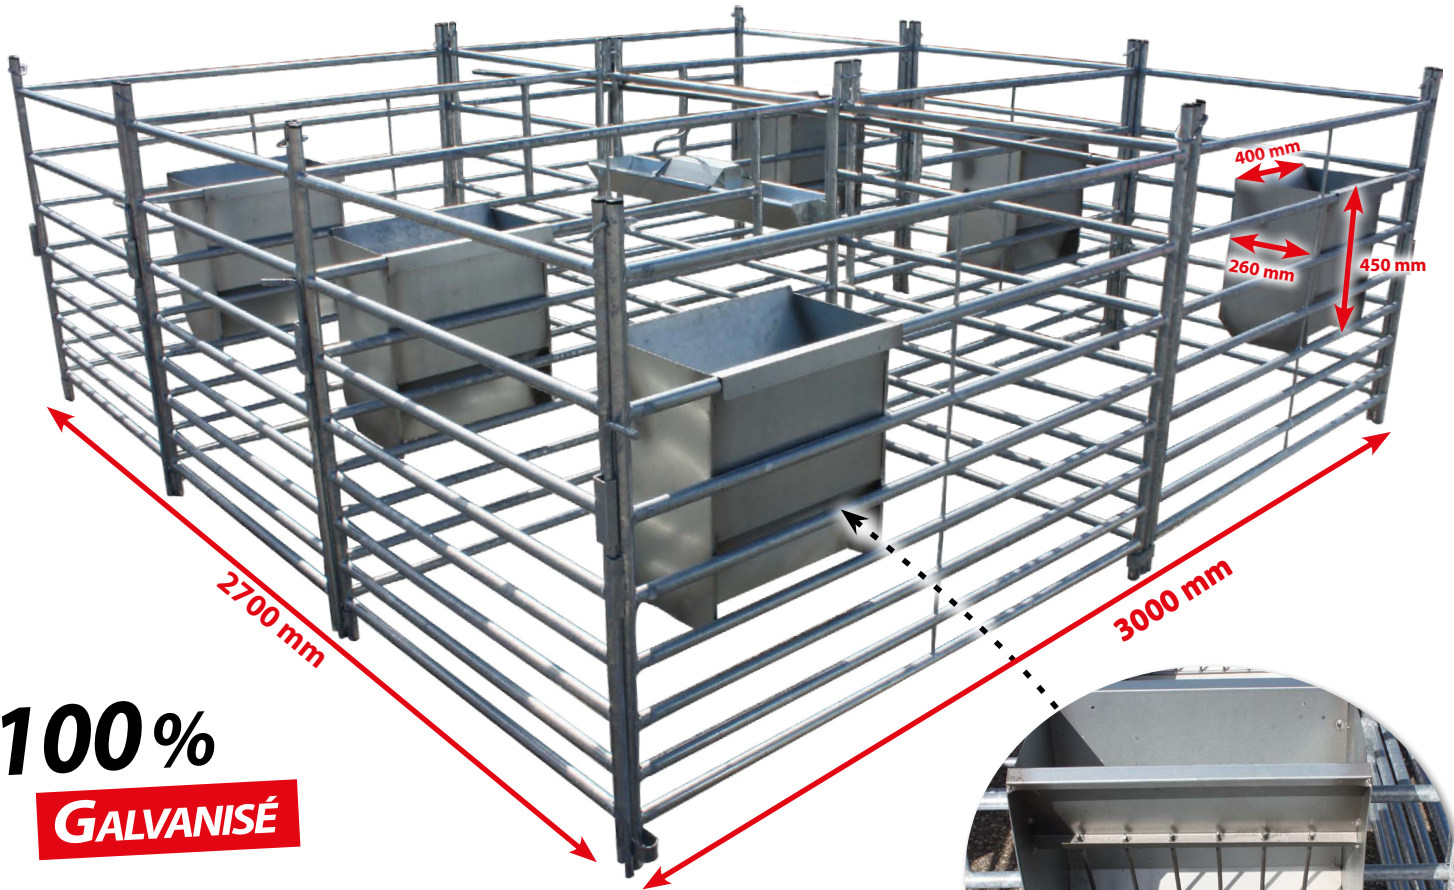

Cage agnelage

6 box

ÉLEVAGE

100%

GALVANISÉ

Idéal pour préparer l'agnelage

AVANTAGES

- ⊕ Cage modulable facilement déplaçable
- ⊕ Ratelier et abreuvoir à niveau constant inclus
- ⊕ Râteliers, abreuvoir et barrières galvanisés

CARACTÉRISTIQUES TECHNIQUES

Référence	Désignation	Dimensions L x l x h en mm
03060400010	cage agnelage 6 box	2700 x 3000 x 1100

Râteliers suspendus de série
(6 pièces)

Abreuvoir à niveau constant
(1 pièce)