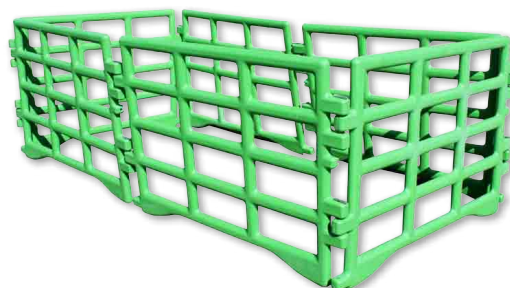

# Barrière PEBD

En Polyéthylène Basse Densité

## ÉLEVAGE

www.beiser.fr

DEVIS ET  
ACHAT  
EN LIGNE

**NOUVEAU**

25 cm

▶ **Idéale pour la contention de bêtes,  
pour la réalisation de parcs et attrapes**

### AVANTAGES

- + Facilement déplaçable
- + Légère
- + En PEBD, ne craint pas la corrosion
- + 3 dimensions possibles

### CARACTÉRISTIQUES TECHNIQUES

Référence	Désignation	Dimension l x H en m
03070900030	Barrière PEBD	2,30 x 1,60
03070900031	Barrière PEBD	3 x 1,60
03070900032	Barrière PEBD	3,60 x 1,60

- Épaisseur des tubes en PEBD : 10 x 8 cm