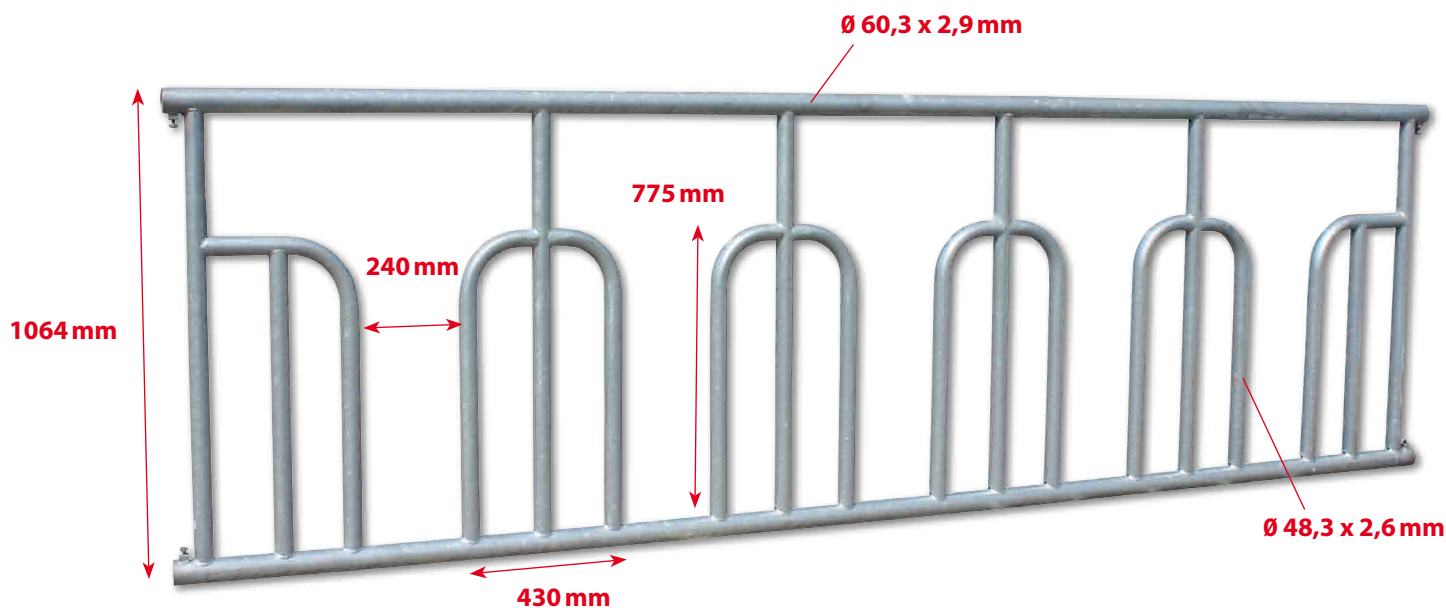

Barrière à arceaux

ÉLEVAGE

100%

GALVANISÉE

▶ **Idéale pour les bêtes à cornes**

AVANTAGES

- ⊕ 100 % galva
- ⊕ Permet l'alimentation en en limitant le gaspillage

CARACTÉRISTIQUES TECHNIQUES

Référence	Désignation	Nombre de places	Poids en kg
03071100001	Barrière à arceaux 4 m	5	87,5
03071100002	Barrière à arceaux 5 m	7	109
03071100003	Barrière à arceaux 6 m	8	132

BEISER Environnement • Domaine de la Reidt
67330 BOUXWILLER • Fax : 0 825 720 001