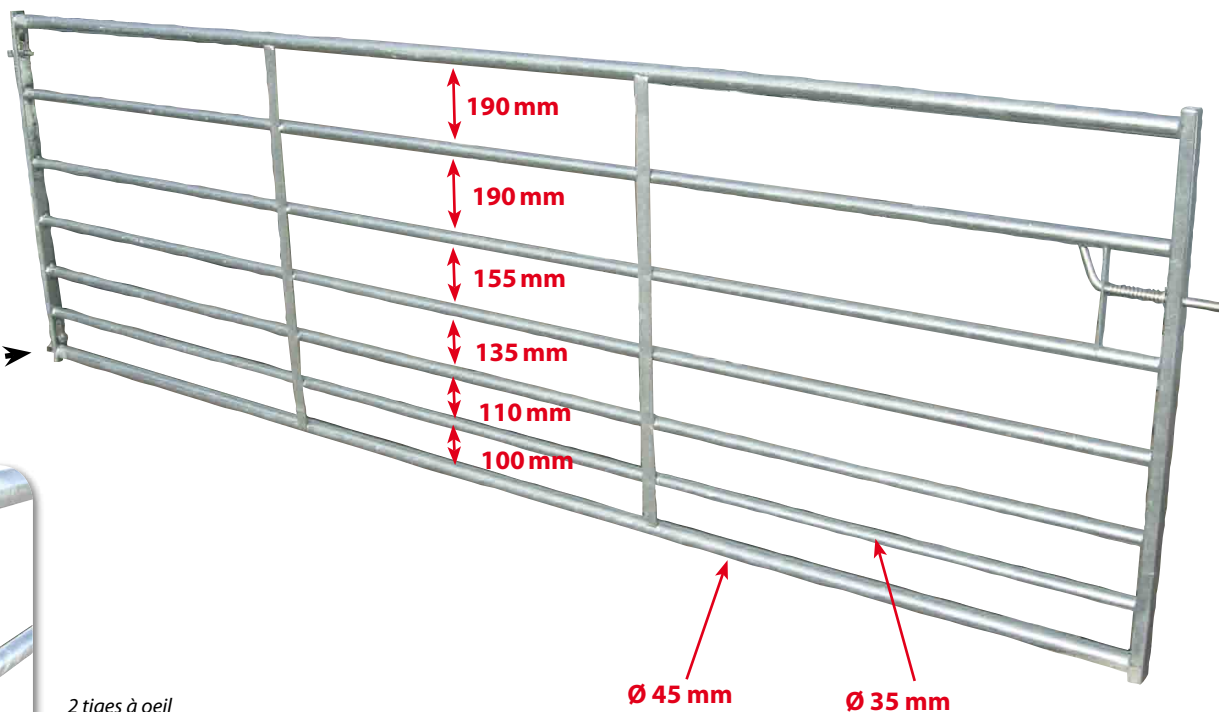

# Barrière de prairie

Pour moutons

## ÉLEVAGE

▶ **Idéale pour porte de parc ou séparation**

### AVANTAGES

- ⊕ Spécialement conçue pour les ovins
- ⊕ Tubes rapprochés en partie basse pour empêcher les moutons de se faufler

- 7 tubes
- Verrou monté sur ressort inclus
- Hauteur : 1,15 mètre
- Acier galvanisé