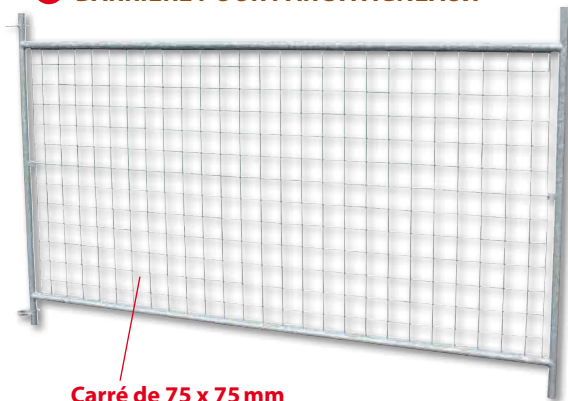

Barrière pour parc à moutons/agneaux

ÉLEVAGE

100% GALVANISÉE

FIXATION
SIMPLE, RAPIDE ET EFFICACE

www.beiser.fr

DEVIS ET
ACHAT
EN LIGNE

2 BARRIÈRE POUR PARC À MOUTONS

1 BARRIÈRE POUR PARC À MOUTONS

3 BARRIÈRE POUR PARC À AGNEAUX

Idéale pour séparer les moutons, concevoir des boxes, faire des attrapes...

AVANTAGES

- + Fixation facile (pièce soudée à la structure)
- + Facile à manipuler, installation rapide
- + 100 % galva
- + Pas besoin de poteau

CARACTÉRISTIQUES TECHNIQUES

Référence	Désignation	Dimension L x H
1 03071800001	Barrière pour parc à moutons 14 barres verticales	2 000 x 1200 mm
2 03071800002	Barrière pour parc à moutons 8 barres horizontales	2 000 x 1200 mm
3 03071400006	Barrière pour parc à agneaux	2 000 x 1200 mm