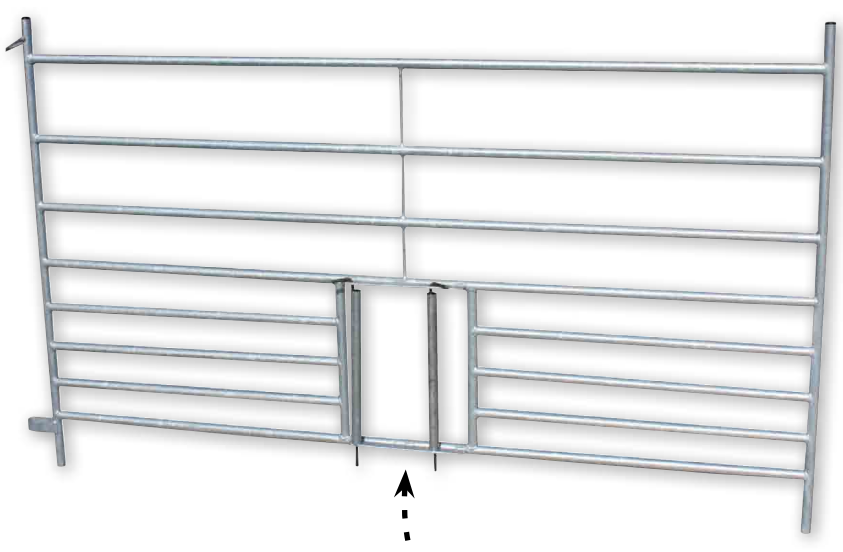

Barrières pour mouton

ÉLEVAGE

NOUVEAU

100% GALVANISÉE

Faire des parcs rapidement sans structure fixe

- AVANTAGES**
- + 100 % galvanisée
 - + Facilement modulable
 - + Rapide à mettre en place

CARACTÉRISTIQUES TECHNIQUES

Référence	Désignation	Dimension hors tout en mm L x h
03071800003	Barrière pour parc à mouton 2 m - 8 barres horizontales	2000 x 1200
03071800004	Barrière pour parc à mouton 2 m - 8 barres horizontales avec passage agneau	2000 x 1200