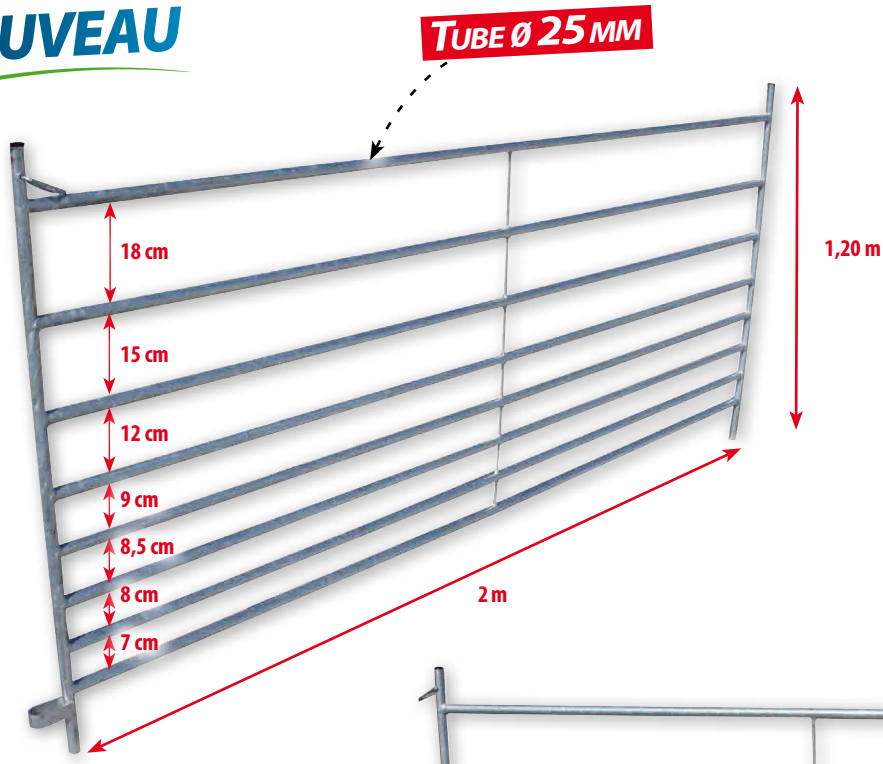

Barrières pour mouton

ÉLEVAGE

NOUVEAU

100% GALVANISÉE

Faire des parcs rapidement sans structure fixe

- AVANTAGES**
- + 100 % galvanisée
 - + Facilement modulable
 - + Rapide à mettre en place

CARACTÉRISTIQUES TECHNIQUES

Référence	Désignation	Dimension hors tout en mm L x h
03071800003	Barrière pour parc à mouton 2 m - 8 barres horizontales	2000 x 1200
03071800004	Barrière pour parc à mouton 2 m - 8 barres horizontales avec passage agneau	2000 x 1200