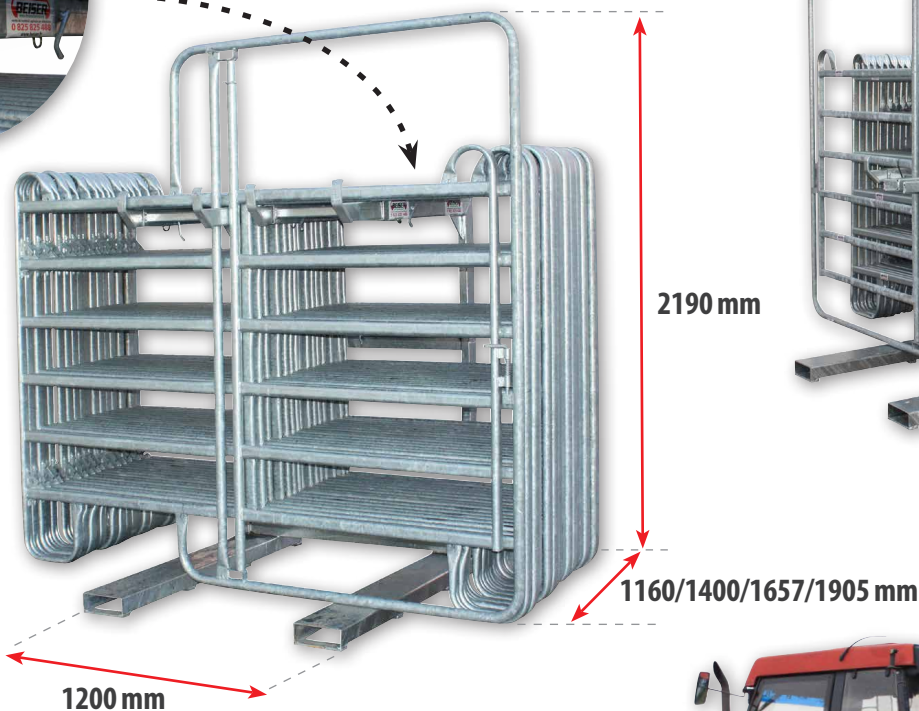

# ÉLEVAGE

**100% GALVANISÉ**

www.beiser.fr  
**DEVIS ET ACHAT EN LIGNE**

Barres réglables, jusqu'à 180 mm de plus

**MODÈLE 2,40 M**

**MODÈLE 3 M**

**POSSIBILITÉ DE METTRE JUSQU'À 23 BARRIÈRES TEXAS**

Idéal pour le transport de vos barrières texas sur la route

## AVANTAGES

- Transport sécurisé
- Ensemble compact
- Transportable au 3 points du tracteur ou sur fourche

**EXEMPLE KIT 17 PIÈCES**

### COMPOSITION :

- 16 barrières Texas de 2,40M
- 1 barrière Texas avec porte 2,44M
- 34 fixations (en option, 2 chaînes par barrière)
- Support pour barrière Texas 23 pièces

## CARACTÉRISTIQUES TECHNIQUES

Référence	Désignation	Dimensions du lot de barrière L x l x h en mm
03079900013	Kit texas 2,40m / 14 pièces	2440 x 1160 x 1650/2190 avec la porte
03079900014	Kit texas 2,40m / 17 pièces	2440 x 1400 x 1650/2190 avec la porte
03079900015	Kit texas 2,40m / 20 pièces	2440 x 1657 x 1650/2190 avec la porte
03079900016	Kit texas 2,40m / 23 pièces	2440 x 1905 x 1650/2190 avec la porte
03079900020	Kit texas 3 m / 17 pièces	3000 x 1400 x 1650/2190 avec la porte