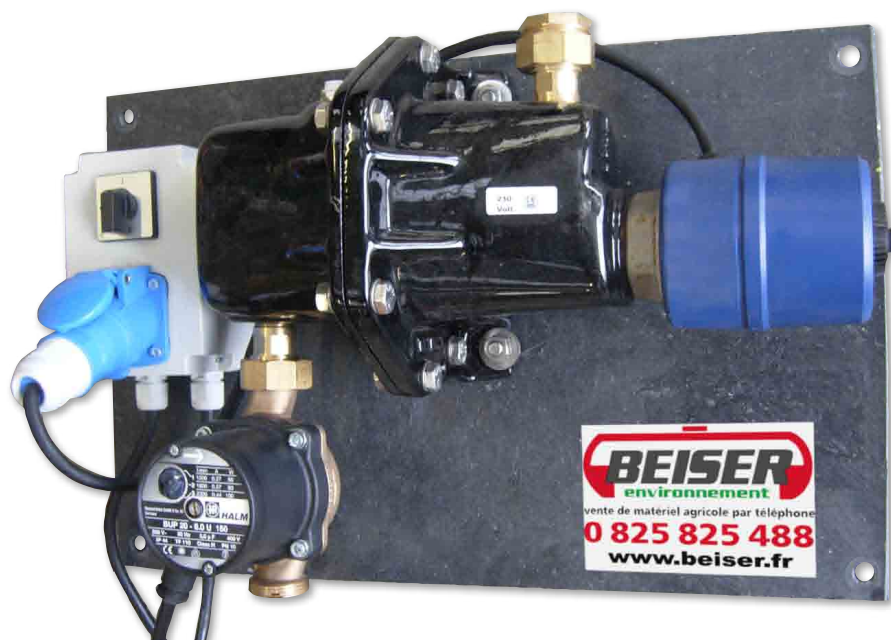

Station antigel

Pour abreuvoir

ÉLEVAGE

www.beiser.fr
DEVIS ET
ACHAT
EN LIGNE

► Protège votre canalisation des dégâts causés par le gel, une eau tempérée continue à circuler même par grand froid

AVANTAGES

- ⊕ Utilisation multifonction
- ⊕ Facile à déplacer : peut être posée partout où vous en avez besoin
- ⊕ Permet d'éviter les problèmes de gel dans vos canalisations

CARACTÉRISTIQUES TECHNIQUES

Référence	Désignation
0308000009	Station antigel pour abreuvoir - 220 V
0308000010	Station antigel pour abreuvoir - 380 V

BEISER Environnement • Domaine de la Reidt
67330 BOUXWILLER • Fax: 0 825 720 001