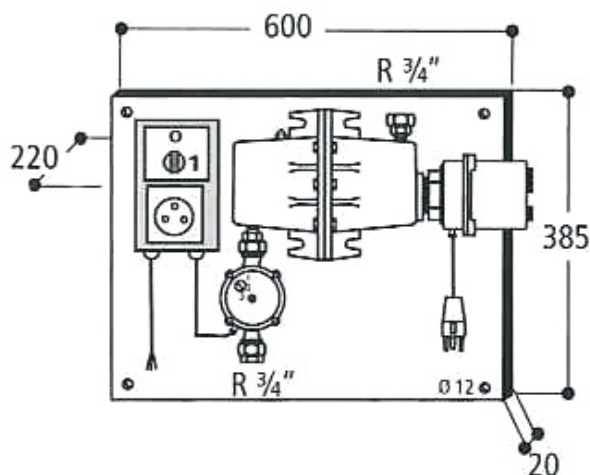

Station antigel

Pour abreuvoir

ÉLEVAGE

www.beiser.fr
DEVIS ET
ACHAT
EN LIGNE

► Protège votre canalisation des dégâts causés par le gel, une eau tempérée continue à circuler même par grand froid

AVANTAGES

- ⊕ Utilisation multifonction
- ⊕ Facile à déplacer : peut être posée partout où vous en avez besoin
- ⊕ Permet d'éviter les problèmes de gel dans vos canalisations