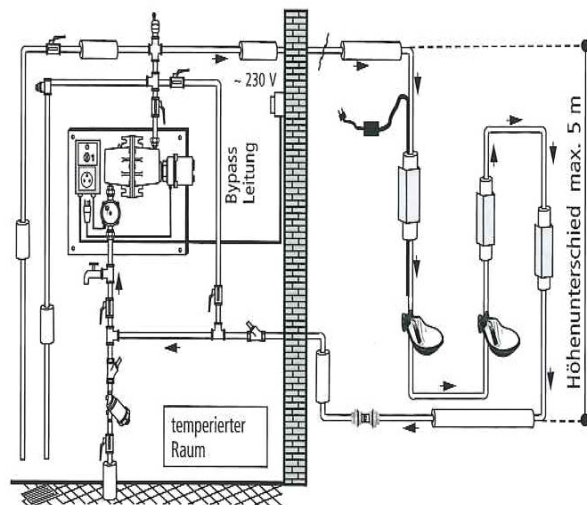

Station antigel

Pour abreuvoir

ÉLEVAGE

www.beiser.fr
DEVIS ET
ACHAT
EN LIGNE

► Protège votre canalisation des dégâts causés par le gel, une eau tempérée continue à circuler même par grand froid

AVANTAGES

- ⊕ Utilisation multifonction
- ⊕ Facile à déplacer : peut être posée partout où vous en avez besoin
- ⊕ Permet d'éviter les problèmes de gel dans vos canalisations

CARACTÉRISTIQUES TECHNIQUES

Référence	Désignation
0308000009	Station antigel pour abreuvoir - 220 V
0308000010	Station antigel pour abreuvoir - 380 V

BEISER Environnement • Domaine de la Reidt
67330 BOUXWILLER • Fax: 0 825 720 001