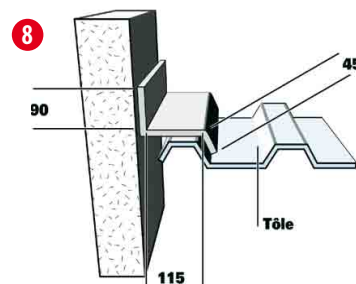

CARACTÉRISTIQUES TECHNIQUES

Référence	Désignation
famille 04010302	Tôle nervurée polycarbonate transparent

- Compatible avec la tôle isolée sandwich toiture et la tôle nervurée standard

**VENDU
UNIQUEMENT
AVEC PONTETS PVC
ET FIXATION
À RAISON DE
3 PIÈCES AU M²**

0,15 € TTC/min

BEISER
environnement
Fournisseur pour l'agriculture et l'industrie
0 825 825 488

Photos non contractuelles

0,15 € TTC/min

Accessoires tôles nervurées

Longueur utile : 1,70 m

TÔLES

CARACTÉRISTIQUES TECHNIQUES

Référence	Désignation
1 04080201	Faîtière contre mur 2 m
2 04080202	Faîtière double crantée 2m
3 04080203	Faîtière mixte 2m
4 04080204	Faîtière plate 2 m
5 04080205	Faîtière sur mur 2 m
6 04080209	Demi faîtière à boudin
7 04080210	Bande de rive
8 04080211	Solin contre mur 2 m
9 04080202	Faîtière double crantée ventilée
10 04080313006	Film anticondensation
11 04080212015	Cloisir négatif pour tôles nervurées
12 04080212016	Cloisir positif pour tôles nervurées
13 04080508	Bavette de gouttières pour tôles nervurées
14 04080313	Douille magnétique DIFFÉRENTS MODÈLES CONSULTEZ-NOUS