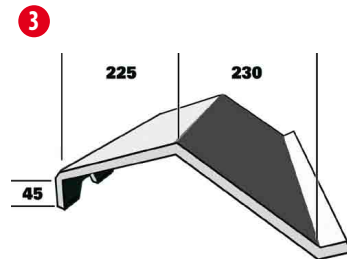

AVANTAGES

- ⊕ 4 nervures de 45 mm de hauteur : la hauteur de la nervure fait toute la résistance d'une tôle
- ⊕ Dimension de 2 et 8 m (tous les 50 cm)
- ⊕ Tarif dégressif selon quantité
- ⊕ Traitée anti-UV
- ⊕ Ne jaunit pas avec le temps

0,15 € TTC/min

BEISER
environnement
Fournisseur pour l'agriculture et l'industrie
0 825 825 488

Photos non contractuelles

0,15 € TTC/min

Accessoires tôles nervurées

Longueur utile : 1,70 m

TÔLES

CARACTÉRISTIQUES TECHNIQUES