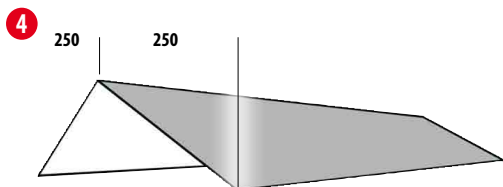

CARACTÉRISTIQUES TECHNIQUES

Référence	Désignation
famille 04010302	Tôle nervurée polycarbonate transparent

- Compatible avec la tôle isolée sandwich toiture et la tôle nervurée standard

**VENDU
UNIQUEMENT
AVEC PONTETS PVC
ET FIXATION
À RAISON DE
3 PIÈCES AU M²**

0,15 € TTC/min

BEISER
environnement
Fournisseur pour l'agriculture et l'industrie
0 825 825 488

Photos non contractuelles

0,15 € TTC/min

Accessoires tôles nervurées

Longueur utile : 1,70 m

TÔLES

CARACTÉRISTIQUES TECHNIQUES