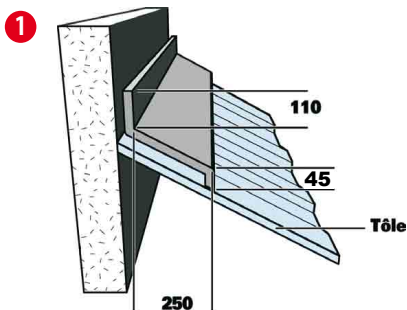

AVANTAGES

- ⊕ 4 nervures de 45 mm de hauteur : la hauteur de la nervure fait toute la résistance d'une tôle
- ⊕ Dimension de 2 et 8 m (tous les 50 cm)
- ⊕ Tarif dégressif selon quantité
- ⊕ Traitée anti-UV
- ⊕ Ne jaunit pas avec le temps

CARACTÉRISTIQUES TECHNIQUES

Référence	Désignation
famille 04010302	Tôle nervurée polycarbonate transparent

- Compatible avec la tôle isolée sandwich toiture et la tôle nervurée standard

**VENDU
UNIQUEMENT
AVEC PONTETS PVC
ET FIXATION
À RAISON DE
3 PIÈCES AU M²**

0,15 € TTC/min

BEISER
environnement
Fournisseur pour l'agriculture et l'industrie
0 825 825 488

Photos non contractuelles

0,15 € TTC/min

Accessoires tôles nervurées

Longueur utile : 1,70 m

TÔLES

CARACTÉRISTIQUES TECHNIQUES

Référence	Désignation
1 04080201	Faîtière contre mur 2 m
2 04080202	Faîtière double crantée 2m
3 04080203	Faîtière mixte 2m
4 04080204	Faîtière plate 2 m
5 04080205	Faîtière sur mur 2 m
6 04080209	Demi faîtière à boudin
7 04080210	Bande de rive
8 04080211	Solin contre mur 2 m
9 04080202	Faîtière double crantée ventilée
10 04080313006	Film anticondensation
11 04080212015	Cloisir négatif pour tôles nervurées
12 04080212016	Cloisir positif pour tôles nervurées
13 04080508	Bavette de gouttières pour tôles nervurées
14 04080313	Douille magnétique DIFFÉRENTS MODÈLES CONSULTEZ-NOUS