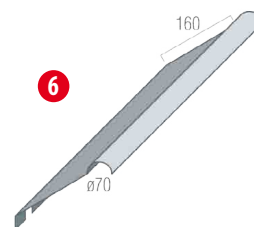

AVANTAGES

- ⊕ 4 nervures de 45 mm de hauteur : la hauteur de la nervure fait toute la résistance d'une tôle
- ⊕ Dimension de 2 et 8 m (tous les 50 cm)
- ⊕ Tarif dégressif selon quantité
- ⊕ Traitée anti-UV
- ⊕ Ne jaunit pas avec le temps

CARACTÉRISTIQUES TECHNIQUES

Référence	Désignation
famille 04010302	Tôle nervurée polycarbonate transparent

- Compatible avec la tôle isolée sandwich toiture et la tôle nervurée standard

**VENDU
UNIQUEMENT
AVEC PONTETS PVC
ET FIXATION
À RAISON DE
3 PIÈCES AU M²**

0,15 € TTC/min

BEISER
environnement
Fournisseur pour l'agriculture et l'industrie
0 825 825 488

Photos non contractuelles

0,15 € TTC/min

Accessoires tôles nervurées

Longueur utile : 1,70 m

TÔLES

CARACTÉRISTIQUES TECHNIQUES

Référence	Désignation
1 04080201	Faîtière contre mur 2 m
2 04080202	Faîtière double crantée 2m
3 04080203	Faîtière mixte 2m
4 04080204	Faîtière plate 2 m
5 04080205	Faîtière sur mur 2 m
6 04080209	Demi faîtière à boudin
7 04080210	Bande de rive
8 04080211	Solin contre mur 2 m
9 04080202	Faîtière double crantée ventilée
10 04080313006	Film anticondensation
11 04080212015	Cloisir négatif pour tôles nervurées
12 04080212016	Cloisir positif pour tôles nervurées
13 04080508	Bavette de gouttières pour tôles nervurées
14 04080313	Douille magnétique DIFFÉRENTS MODÈLES CONSULTEZ-NOUS