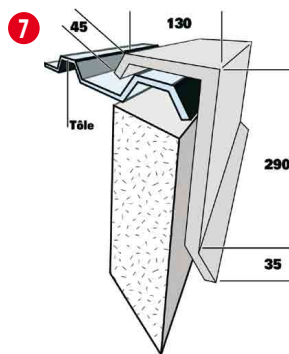

0,15 € TTC/min

BEISER
environnement
Fournisseur pour l'agriculture et l'industrie
0 825 825 488

Photos non contractuelles

0,15 € TTC/min

Accessoires tôles nervurées

Longueur utile : 1,70 m

TÔLES

CARACTÉRISTIQUES TECHNIQUES

Référence	Désignation
1 04080201	Faîtière contre mur 2 m
2 04080202	Faîtière double crantée 2m
3 04080203	Faîtière mixte 2m
4 04080204	Faîtière plate 2 m
5 04080205	Faîtière sur mur 2 m
6 04080209	Demi faîtière à boudin
7 04080210	Bande de rive
8 04080211	Solin contre mur 2 m
9 04080202	Faîtière double crantée ventilée
10 04080313006	Film anticondensation
11 04080212015	Cloisir négatif pour tôles nervurées
12 04080212016	Cloisir positif pour tôles nervurées
13 04080508	Bavette de gouttières pour tôles nervurées
14 04080313	Douille magnétique DIFFÉRENTS MODÈLES CONSULTEZ-NOUS