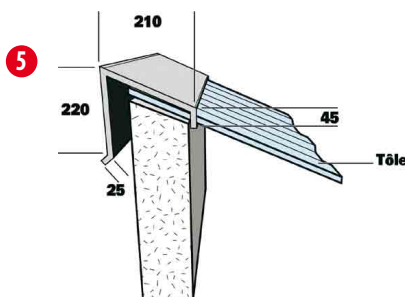

AVANTAGES

- ⊕ 4 nervures de 45 mm de hauteur : la hauteur de la nervure fait toute la résistance d'une tôle
- ⊕ Dimension de 2 et 8 m (tous les 50 cm)
- ⊕ Tarif dégressif selon quantité
- ⊕ Traitée anti-UV
- ⊕ Ne jaunit pas avec le temps

CARACTÉRISTIQUES TECHNIQUES

Référence	Désignation
famille 04010302	Tôle nervurée polycarbonate transparent

- Compatible avec la tôle isolée sandwich toiture et la tôle nervurée standard

**VENDU
UNIQUEMENT
AVEC PONTETS PVC
ET FIXATION
À RAISON DE
3 PIÈCES AU M²**

0,15 € TTC/min

BEISER
environnement
Fournisseur pour l'agriculture et l'industrie
0 825 825 488

Photos non contractuelles

0,15 € TTC/min

Accessoires tôles nervurées

Longueur utile : 1,70 m

TÔLES

CARACTÉRISTIQUES TECHNIQUES

Référence	Désignation
1 04080201	Faîtière contre mur 2 m
2 04080202	Faîtière double crantée 2m
3 04080203	Faîtière mixte 2m
4 04080204	Faîtière plate 2 m
5 04080205	Faîtière sur mur 2 m
6 04080209	Demi faîtière à boudin
7 04080210	Bande de rive
8 04080211	Solin contre mur 2 m
9 04080202	Faîtière double crantée ventilée
10 04080313006	Film anticondensation
11 04080212015	Cloisir négatif pour tôles nervurées
12 04080212016	Cloisir positif pour tôles nervurées
13 04080508	Bavette de gouttières pour tôles nervurées
14 04080313	Douille magnétique DIFFÉRENTS MODÈLES CONSULTEZ-NOUS