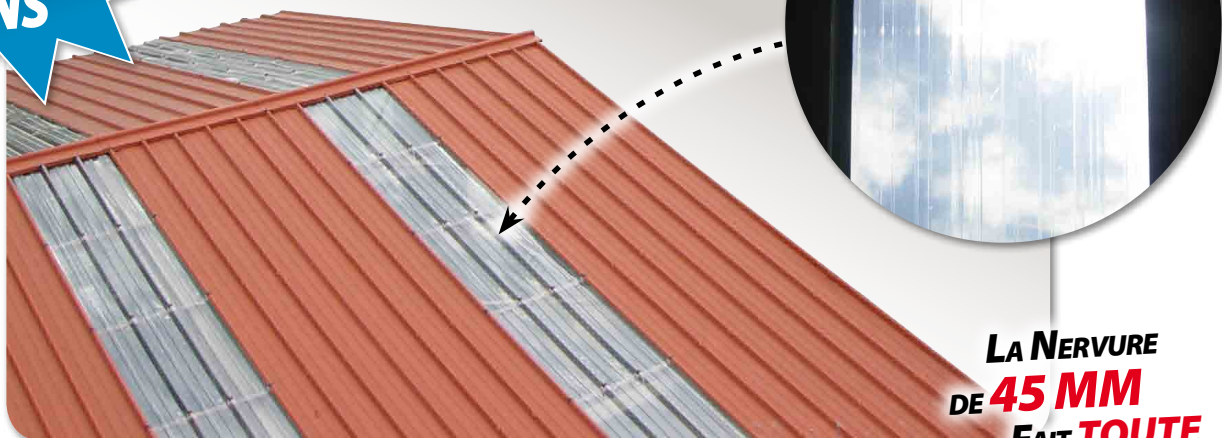

Tôle nervurée polycarbonate

Transparent

TÔLES

1

**GARANTIE
10 ANS**

**LA NERVURE
DE 45 MM
FAIT TOUTE
LA DIFFÉRENCE**

► **Pour apporter une luminosité optimale à votre bâtiment, préférez la tôle translucide polycarbonate**

AVANTAGES

- ⊕ 4 nervures de 45 mm de hauteur : la hauteur de la nervure fait toute la résistance d'une tôle
- ⊕ Dimension de 2 et 8 m (tous les 50 cm)
- ⊕ Tarif dégressif selon quantité
- ⊕ Traitée anti-UV
- ⊕ Ne jaunit pas avec le temps

CARACTÉRISTIQUES TECHNIQUES

Référence	Désignation
famille 04010302	Tôle nervurée polycarbonate transparent

- Compatible avec la tôle isolée sandwich toiture et la tôle nervurée standard

**VENDU
UNIQUEMENT
AVEC PONTETS PVC
ET FIXATION
À RAISON DE
3 PIÈCES AU M²**