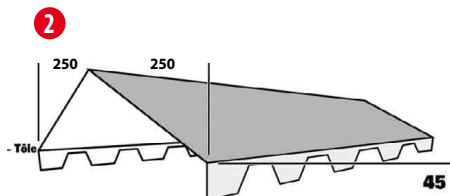

AVANTAGES

- ⊕ 4 nervures de 45 mm de hauteur : la hauteur de la nervure fait toute la résistance d'une tôle
- ⊕ Dimension de 2 et 8 m (tous les 50 cm)
- ⊕ Tarif dégressif selon quantité
- ⊕ Traitée anti-UV
- ⊕ Ne jaunit pas avec le temps

CARACTÉRISTIQUES TECHNIQUES

Référence	Désignation
famille 04010302	Tôle nervurée polycarbonate transparent

- Compatible avec la tôle isolée sandwich toiture et la tôle nervurée standard

**VENDU
UNIQUEMENT
AVEC PONTETS PVC
ET FIXATION
À RAISON DE
3 PIÈCES AU M²**

0,15 € TTC/min

BEISER
environnement
Fournisseur pour l'agriculture et l'industrie
0 825 825 488

Photos non contractuelles

0,15 € TTC/min

Accessoires tôles nervurées

Longueur utile : 1,70 m

TÔLES

CARACTÉRISTIQUES TECHNIQUES