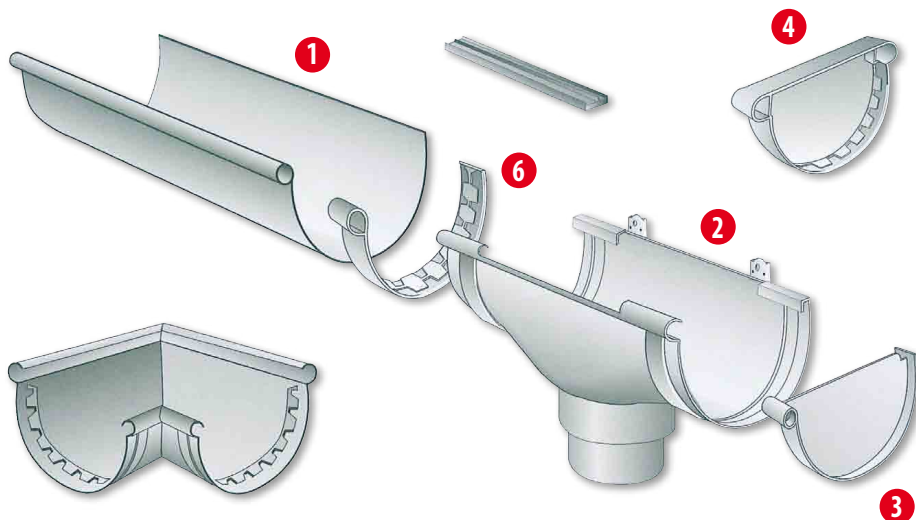

Gouttière PVC

Ø 250 et 330 demi ronde

TÔLES

1

www.beiser.fr

**DEVIS ET
ACHAT
EN LIGNE**

1

Référence	Désignation
04080401001	Gouttière plastique 4 m Ø 250
04080401002	Gouttière plastique 4 m Ø 330

2

Référence	Désignation
04080411002	Naissance centrale Ø 250
04080411001	Naissance centrale Ø 330

3

Référence	Désignation
04080408004	Fond de naissance Ø 250
04080408003	Fond de naissance Ø 330

4

Référence	Désignation
04080408002	Fond profilé de gouttière Ø 250
04080408001	Fond profilé de gouttière Ø 330

5

Référence	Désignation
04080405011	Crochet bandeau en PVC Ø 250
04080405010	Crochet bandeau en PVC Ø 330

6

Référence	Désignation
04080411007	Jonction à coller Ø 250
04080411012	Jonction à coller Ø 330

BEISER Environnement • Domaine de la Reidt
67330 BOUXWILLER • Fax : 0 825 720 001

Photos non contractuelles

Gouttière PVC

Ø 250 et 330 demi ronde

TÔLES

7

Référence	Désignation
04080411014	Coin universel droite/gauche Ø 250
04080411015	Coin universel droite/gauche Ø 330

Référence	Désignation
04080411008	Étrier galvanisé réglable