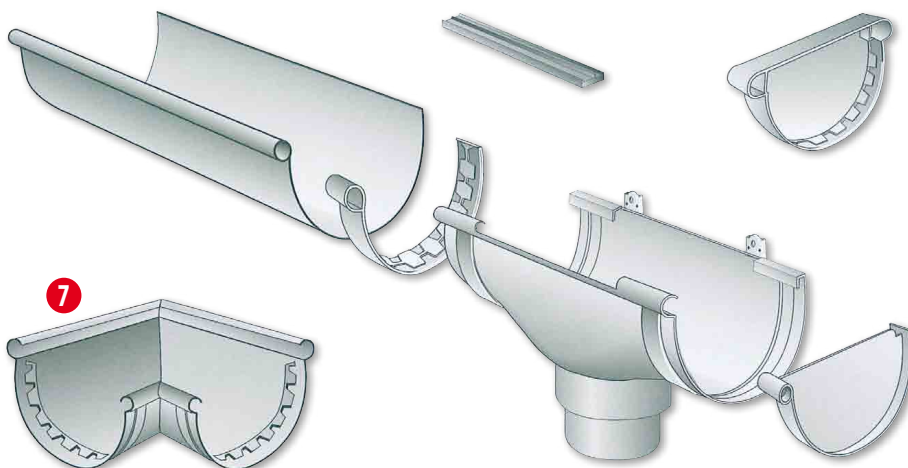

Photos non contractuelles

Gouttière PVC

Ø 250 et 330 demi ronde

TÔLES

7

Référence	Désignation
04080411014	Coin universel droite/gauche Ø 250
04080411015	Coin universel droite/gauche Ø 330

Référence	Désignation
04080411008	Étrier galvanisé réglable

Épaisseur 3,2 mm

Référence	Désignation
04080402001	Coude de descente 45° Ø 80
04080402002	45° Ø 100
04080402003	67° Ø 100
04080402004	67° Ø 80
04080402005	87° Ø 80
04080402006	87° Ø 100

Référence	Désignation
04080600011	Manchon pour gouttière F/F PVC Ø 80
04080600010	Manchon pour gouttière F/F PVC Ø 100