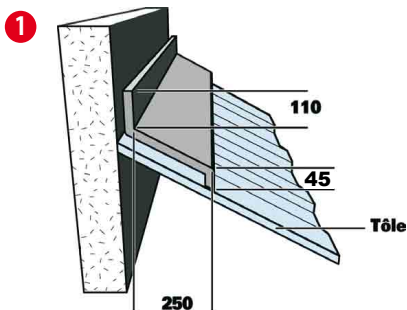

Accessoires tôles nervurées

Longueur utile : 1,70 m

TÔLES

CARACTÉRISTIQUES TECHNIQUES

Référence	Désignation
1 04080201	Faîtière contre mur 2 m
2 04080202	Faîtière double crantée 2m
3 04080203	Faîtière mixte 2m
4 04080204	Faîtière plate 2 m
5 04080205	Faîtière sur mur 2 m
6 04080209	Demi faîtière à boudin
7 04080210	Bande de rive
8 04080211	Solin contre mur 2 m
9 04080202	Faîtière double crantée ventilée
10 04080313006	Film anticondensation
11 04080212015	Cloisir négatif pour tôles nervurées
12 04080212016	Cloisir positif pour tôles nervurées
13 04080508	Bavette de gouttières pour tôles nervurées
14 04080313	Douille magnétique DIFFÉRENTS MODÈLES CONSULTEZ-NOUS