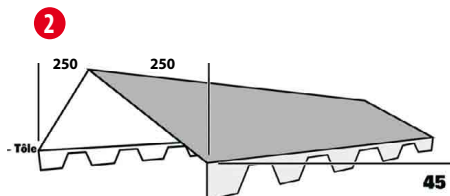

Accessoires tôles nervurées

Longueur utile : 1,70 m

TÔLES

CARACTÉRISTIQUES TECHNIQUES

Référence	Désignation
1 04080201	Faîtière contre mur 2 m
2 04080202	Faîtière double crantée 2m
3 04080203	Faîtière mixte 2m
4 04080204	Faîtière plate 2 m
5 04080205	Faîtière sur mur 2 m
6 04080209	Demi faîtière à boudin
7 04080210	Bande de rive
8 04080211	Solin contre mur 2 m
9 04080202	Faîtière double crantée ventilée
10 04080313006	Film anticondensation
11 04080212015	Cloisir négatif pour tôles nervurées
12 04080212016	Cloisir positif pour tôles nervurées
13 04080508	Bavette de gouttières pour tôles nervurées
14 04080313	Douille magnétique DIFFÉRENTS MODÈLES CONSULTEZ-NOUS