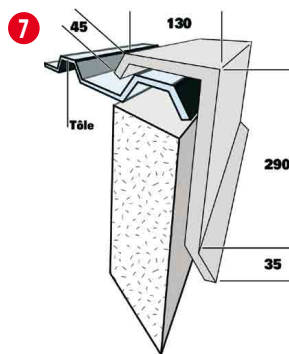

Accessoires tôles nervurées

Longueur utile : 1,70 m

TÔLES

CARACTÉRISTIQUES TECHNIQUES

Référence	Désignation
1 04080201	Faîtière contre mur 2 m
2 04080202	Faîtière double crantée 2m
3 04080203	Faîtière mixte 2m
4 04080204	Faîtière plate 2 m
5 04080205	Faîtière sur mur 2 m
6 04080209	Demi faîtière à boudin
7 04080210	Bande de rive
8 04080211	Solin contre mur 2 m
9 04080202	Faîtière double crantée ventilée
10 04080313006	Film anticondensation
11 04080212015	Cloisir négatif pour tôles nervurées
12 04080212016	Cloisir positif pour tôles nervurées
13 04080508	Bavette de gouttières pour tôles nervurées
14 04080313	Douille magnétique DIFFÉRENTS MODÈLES CONSULTEZ-NOUS