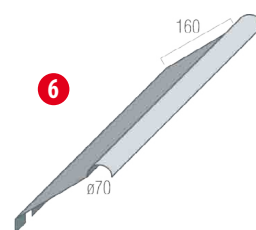

Accessoires tôles nervurées

Longueur utile : 1,70 m

TÔLES

CARACTÉRISTIQUES TECHNIQUES

Référence	Désignation
1 04080201	Faîtière contre mur 2 m
2 04080202	Faîtière double crantée 2m
3 04080203	Faîtière mixte 2m
4 04080204	Faîtière plate 2 m
5 04080205	Faîtière sur mur 2 m
6 04080209	Demi faîtière à boudin
7 04080210	Bande de rive
8 04080211	Solin contre mur 2 m
9 04080202	Faîtière double crantée ventilée
10 04080313006	Film anticondensation
11 04080212015	Cloisir négatif pour tôles nervurées
12 04080212016	Cloisir positif pour tôles nervurées
13 04080508	Bavette de gouttières pour tôles nervurées
14 04080313	Douille magnétique DIFFÉRENTS MODÈLES CONSULTEZ-NOUS