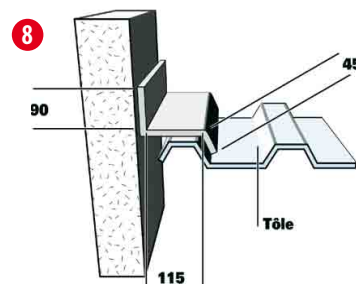

Accessoires tôles nervurées

Longueur utile : 1,70 m

TÔLES

CARACTÉRISTIQUES TECHNIQUES

Référence	Désignation
1 04080201	Faîtière contre mur 2 m
2 04080202	Faîtière double crantée 2m
3 04080203	Faîtière mixte 2m
4 04080204	Faîtière plate 2 m
5 04080205	Faîtière sur mur 2 m
6 04080209	Demi faîtière à boudin
7 04080210	Bande de rive
8 04080211	Solin contre mur 2 m
9 04080202	Faîtière double crantée ventilée
10 04080313006	Film anticondensation
11 04080212015	Cloisir négatif pour tôles nervurées
12 04080212016	Cloisir positif pour tôles nervurées
13 04080508	Bavette de gouttières pour tôles nervurées
14 04080313	Douille magnétique DIFFÉRENTS MODÈLES CONSULTEZ-NOUS