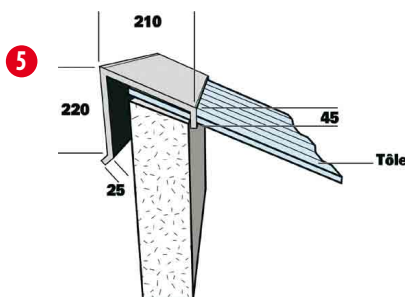

Accessoires tôles nervurées

Longueur utile : 1,70 m

TÔLES

CARACTÉRISTIQUES TECHNIQUES

Référence	Désignation
1 04080201	Faîtière contre mur 2 m
2 04080202	Faîtière double crantée 2m
3 04080203	Faîtière mixte 2m
4 04080204	Faîtière plate 2 m
5 04080205	Faîtière sur mur 2 m
6 04080209	Demi faîtière à boudin
7 04080210	Bande de rive
8 04080211	Solin contre mur 2 m
9 04080202	Faîtière double crantée ventilée
10 04080313006	Film anticondensation
11 04080212015	Cloisir négatif pour tôles nervurées
12 04080212016	Cloisir positif pour tôles nervurées
13 04080508	Bavette de gouttières pour tôles nervurées
14 04080313	Douille magnétique DIFFÉRENTS MODÈLES CONSULTEZ-NOUS