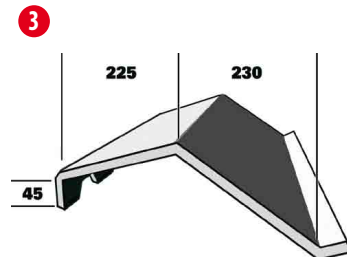

Accessoires tôles nervurées

Longueur utile : 1,70 m

TÔLES

CARACTÉRISTIQUES TECHNIQUES

Référence	Désignation
1 04080201	Faîtière contre mur 2 m
2 04080202	Faîtière double crantée 2m
3 04080203	Faîtière mixte 2m
4 04080204	Faîtière plate 2 m
5 04080205	Faîtière sur mur 2 m
6 04080209	Demi faîtière à boudin
7 04080210	Bande de rive
8 04080211	Solin contre mur 2 m
9 04080202	Faîtière double crantée ventilée
10 04080313006	Film anticondensation
11 04080212015	Cloisir négatif pour tôles nervurées
12 04080212016	Cloisir positif pour tôles nervurées
13 04080508	Bavette de gouttières pour tôles nervurées
14 04080313	Douille magnétique DIFFÉRENTS MODÈLES CONSULTEZ-NOUS