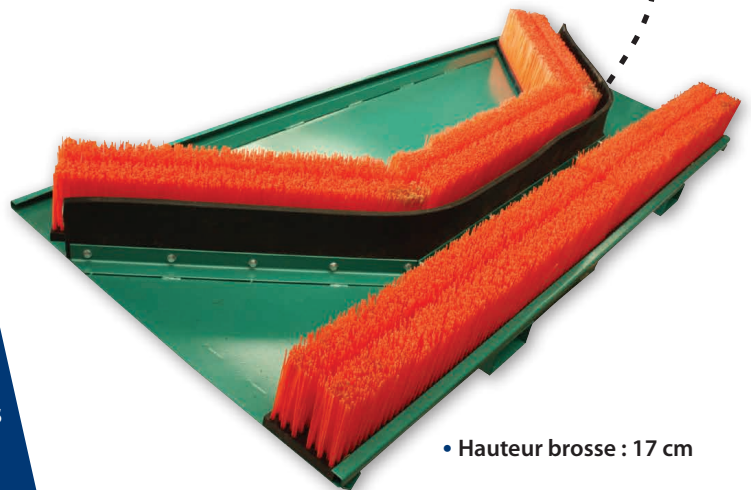

Balai pousseur 2,50 m *Haut de Gamme*

OUTILLAGE

Unique

Les + Beiser

- 20 rangées de brosse
- 1 tapis caoutchouc

NOUVEAU

Caoutchouc très résistant :
permet un bon raclage du sol

Brosse ultra résistante
pour un balayage optimal
(brosses interchangeables)

Idéal pour le nettoyage
des sols sales, poussiéreux...

AVANTAGES

- ⊕ 2 rangées de balais brosse + 1 bande caoutchouc pour un nettoyage parfait et rapide
- ⊕ Structure très robuste
- ⊕ Passage de fourches + prise type "pélican"
- ⊕ Prise et installation ultra rapide => pas de perte de temps
- ⊕ Balais avant en forme de V pour amasser les débris jusqu'au lieu souhaité
- ⊕ Convient à tous types de balayage : pierres, sable, terre...

CARACTÉRISTIQUES TECHNIQUES

| Référence | Désignation | Dimension L x l en mm |
|------------|---|-----------------------|
| 0501400003 | Balais pousseur Haut de gamme – largeur 2.50M | 2500 x 1050 |

• Hauteur brosse : 17 cm

Structure renforcée pour
accueillir le poids de la
citerne pleine

Idéal pour éviter un dégagement de
poussière important selon la surface

OPTION

| Référence | Désignation |
|------------|--|
| 0501400007 | Rampe d'arrosage + citerne 500 L PEHD pour balai pousseur haut de gamme |