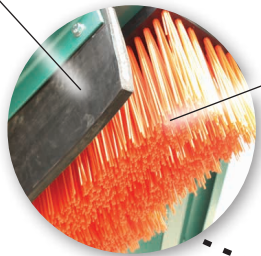

Balai pousseur 2,50 m *Haut de Gamme*

OUTILLAGE

Unique

Les + Beiser

- 20 rangées de brosse
- 1 tapis caoutchouc

NOUVEAU

Caoutchouc très résistant :
permet un bon raclage du sol

Brosse ultra résistante
pour un balayage optimal
(brosses interchangeables)

Idéal pour le nettoyage
des sols sales, poussiéreux...

AVANTAGES

- ⊕ 2 rangées de balais brosse + 1 bande caoutchouc pour un nettoyage parfait et rapide
- ⊕ Structure très robuste
- ⊕ Passage de fourches + prise type "pélican"
- ⊕ Prise et installation ultra rapide => pas de perte de temps
- ⊕ Balais avant en forme de V pour amasser les débris jusqu'au lieu souhaité
- ⊕ Convient à tous types de balayage : pierres, sable, terre...

CARACTÉRISTIQUES TECHNIQUES

| Référence | Désignation | Dimension L x l en mm |
|------------|---|-----------------------|
| 0501400003 | Balais pousseur Haut de gamme – largeur 2.50M | 2500 x 1050 |

• Hauteur brosse : 17 cm