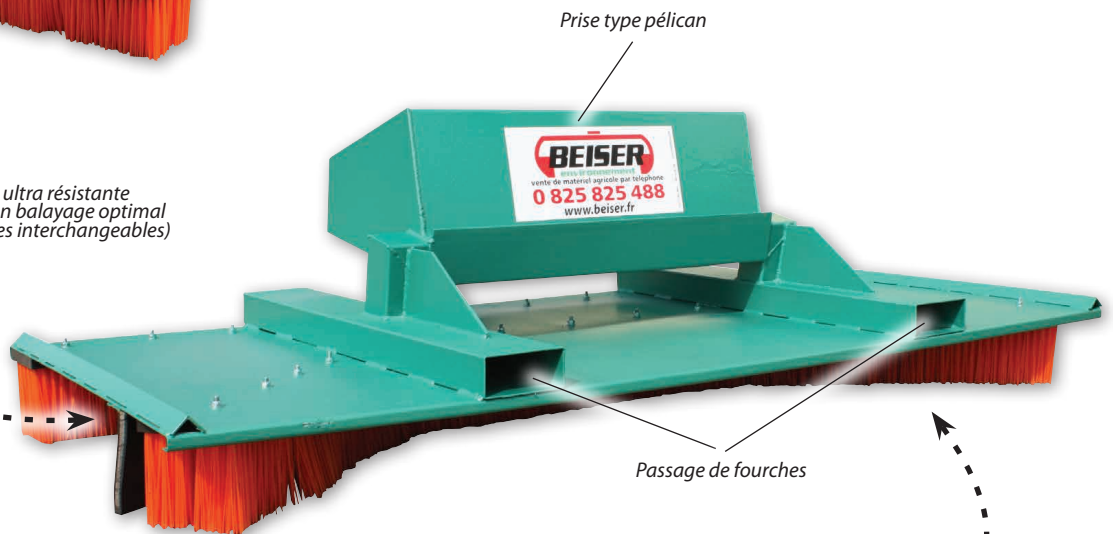

Balai pousseur 2,50 m *Haut de Gamme*

OUTILLAGE

Unique

Les + Beiser

- 20 rangées de brosse
- 1 tapis caoutchouc

NOUVEAU

Caoutchouc très résistant :
permet un bon raclage du sol

Brosse ultra résistante
pour un balayage optimal
(brosses interchangeables)

Idéal pour le nettoyage
des sols sales, poussiéreux...

AVANTAGES

- ⊕ 2 rangées de balais brosse + 1 bande caoutchouc pour un nettoyage parfait et rapide
- ⊕ Structure très robuste
- ⊕ Passage de fourches + prise type "pélican"
- ⊕ Prise et installation ultra rapide => pas de perte de temps
- ⊕ Balais avant en forme de V pour amasser les débris jusqu'au lieu souhaité
- ⊕ Convient à tous types de balayage : pierres, sable, terre...

CARACTÉRISTIQUES TECHNIQUES

| Référence | Désignation | Dimension L x l en mm |
|------------|---|-----------------------|
| 0501400003 | Balais pousseur Haut de gamme – largeur 2.50M | 2500 x 1050 |

• Hauteur brosse : 17 cm

Structure renforcée pour
accueillir le poids de la
citerne pleine

Idéal pour éviter un dégagement de
poussière important selon la surface

OPTION

| Référence | Désignation |
|------------|--|
| 0501400007 | Rampe d'arrosage + citerne 500 L PEHD pour balai pousseur haut de gamme |