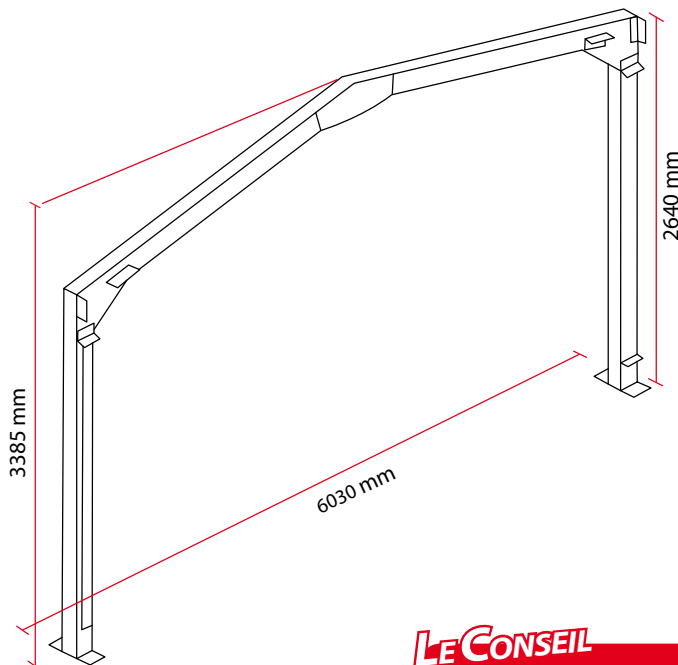

Garage double 2 pans

En kit

LOCAUX

www.beiser.fr

**DEVIS ET
ACHAT
EN LIGNE**

**STRUCTURE
100%
GALVANISÉE**

▶ Permet de garer 2 véhicules

AVANTAGES

- + 2 portes basculantes
- + Bardage et toiture en tôle nervurée
- + Fermeture à clé

CARACTÉRISTIQUES TECHNIQUES

Référence	Désignation
09040000002	Garage double 2 pans

- Dimension des portes (L x h) : 2355 x 1970 mm

OPTIONS

Référence	Désignation
04080401014	Kit gouttière
09049900001	Travée supplémentaire de 6000 mm

LE CONSEIL

Ensemble modulable : possibilité d'adjonction de travées supplémentaires de 6 m de longueur