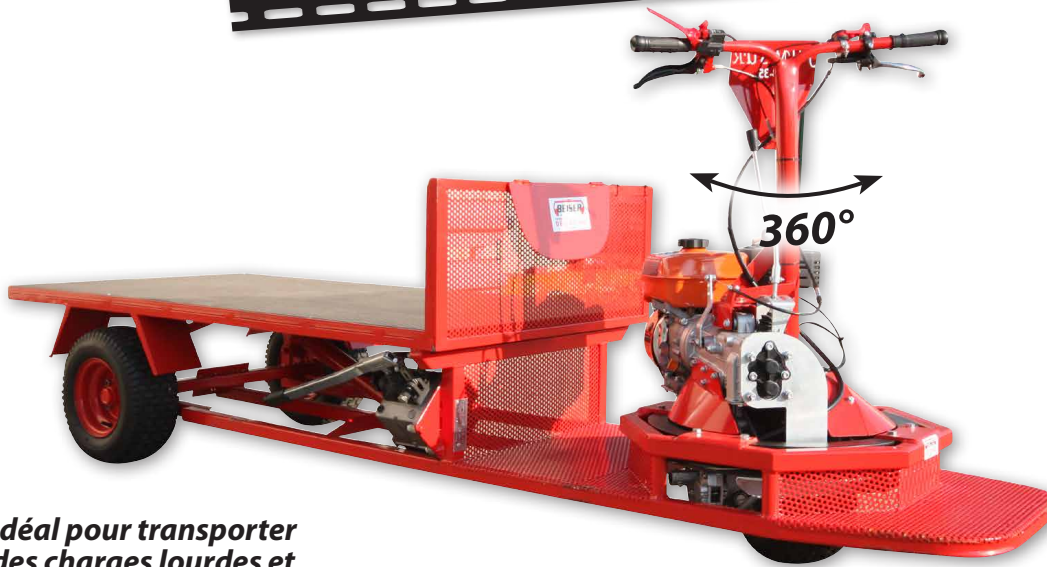

Chariot motorisé 360° avec plateau benne

OUTILLAGE

NOUVEAU

VIDÉO SUR
WWW.BEISER.FR

> Boîte de vitesses à 3 rapports

> Moteur thermique 7 cv

➤ **Idéal pour transporter des charges lourdes et encombrantes**

AVANTAGES

- Rotation à 360° du poste de pilotage → agilité et maniabilité
- Plateau benne hydraulique
- Structure légère et ergonomique
- Moteur thermique
- Boîte de vitesses à 3 rapports

➤ Caractéristiques techniques

Référence	Désignation	Dimensions hors tout L x l x h en mm	Poids en kg
0907000010	Chariot motorisé 360° avec plateau benne	2990 x 950 x 1190	249

- Moteur thermique 7 cv
- Boîte de vitesses à 3 rapports
- Roues : 16 x 6,5 R8 6PR