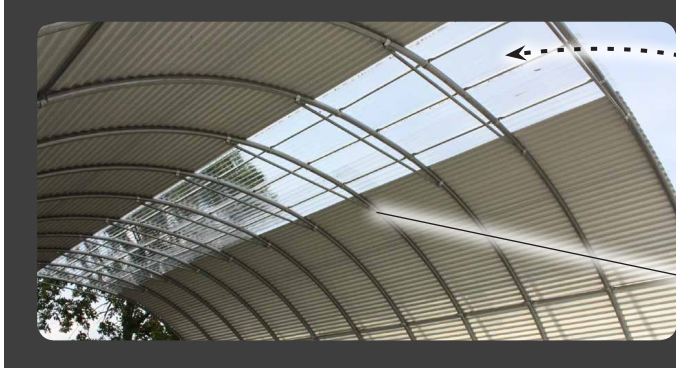

Tunnel avec couverture en tôle ondulée

LOCAUX

Hauteur 3,90 m

ANTI-CONDENSATION

Le + Beiser

Plaque translucide intégrée

Renforts permettant une plus grande stabilité et résistance au poids de la neige par exemple

OPTIONS

Référence	Désignation
09080400025	Porte pour tunnel en tôles ondulées
09080400024	Structure fermée pour tunnel en tôles ondulées
09080400026	Structure complète sur roues pour tunnel 8 x 10 x 3,90 m