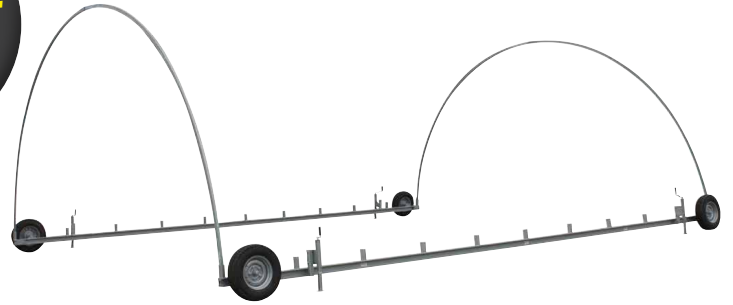

À INCLURE OBLIGATOIREMENT À VOTRE COMMANDE

Frais de préparation et conditionnement pour tunnel (réf. 99100000041)

STRUCTURE SUR ROUES
OPTION