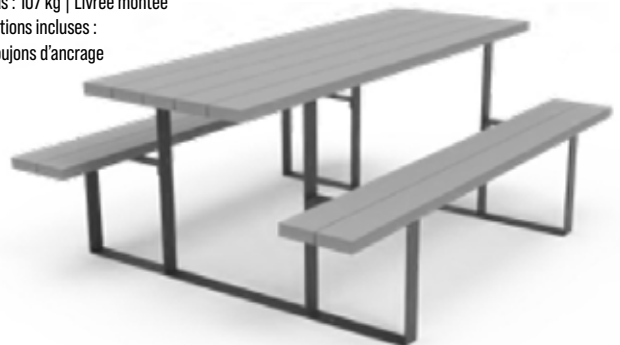

TABLE DE PIQUE-NIQUE

Encombrement (L. x l. x H.) :

1800 x 1360 x 766 mm

Coloris : ■ ■ | Pieds : ■

Gris anthracite RAL7016

Poids : 107 kg | Livrée montée

Fixations incluses :

4 goujons d'ancrage