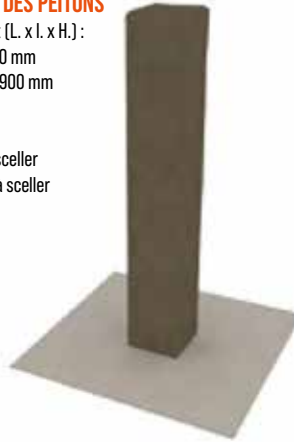

13060100001

BORNE A EAU

Encombement (L. x l. x H.):
120 x 216 x 1435 mm
Hauteur H.sol : 1135 mm
Coloris : ■ ■
Poids : 26 kg | Livrée montée
Fixation : Pied à sceller
(300 mm)

13060100002

**BORNE POUR PARKING
PROTECTION DES PEITONS**

Encombement (L. x l. x H.):
100 x 100 x 1200 mm
Hauteur H.sol : 900 mm
Coloris : ■ ■
Poids : 11 kg |
Livrée prête à sceller
Fixation : Pied à sceller
(300 mm)