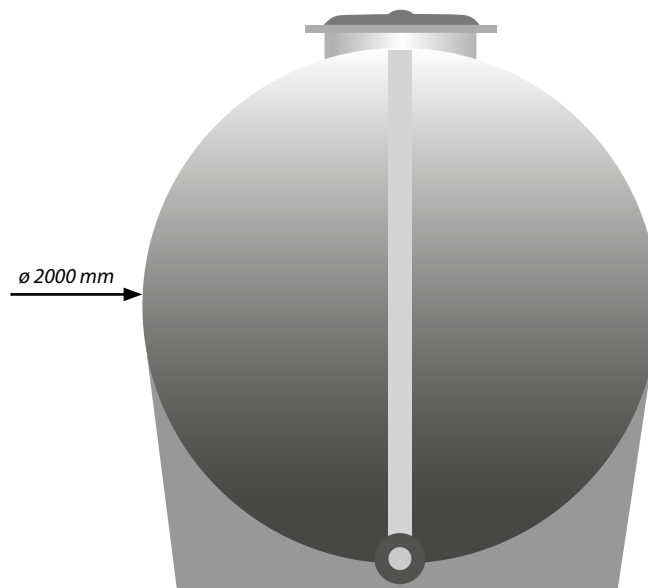

Citerne polyester horizontale plan 10.000 L

CITERNE

MODÈLE 10 000 L

RÉF. 0101120003

BEISER Environnement
Domaine de la Reidt • 67330 BOUXWILLER