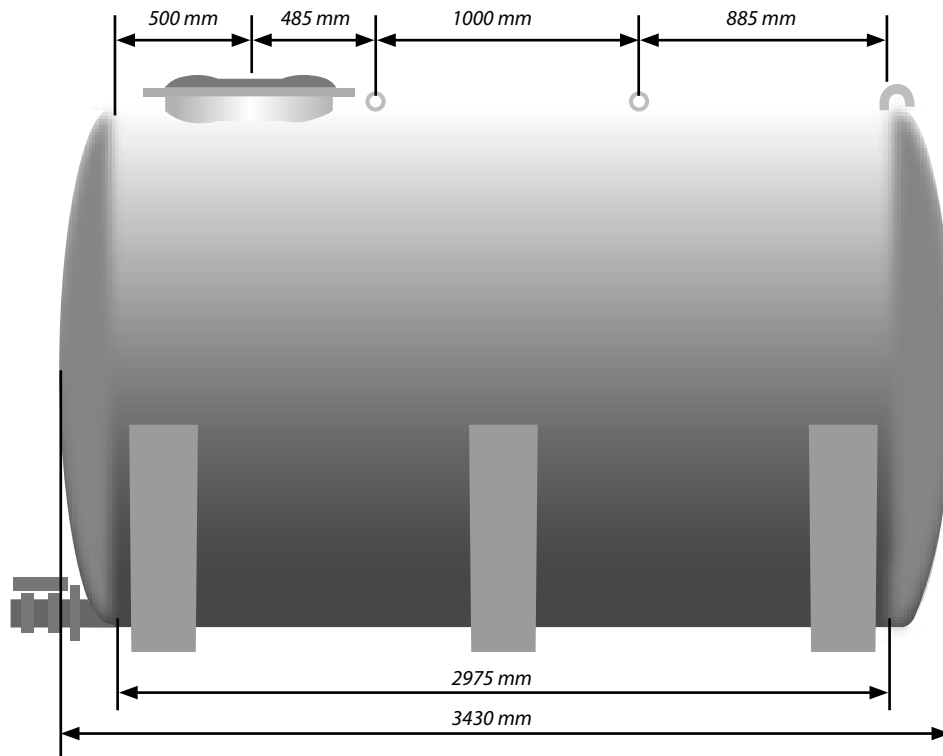

Citerne polyester horizontale plan 10.000 L

CITERNE

MODÈLE 10 000 L

RÉF. 0101120003

BEISER Environnement
Domaine de la Reidt • 67330 BOUXWILLER