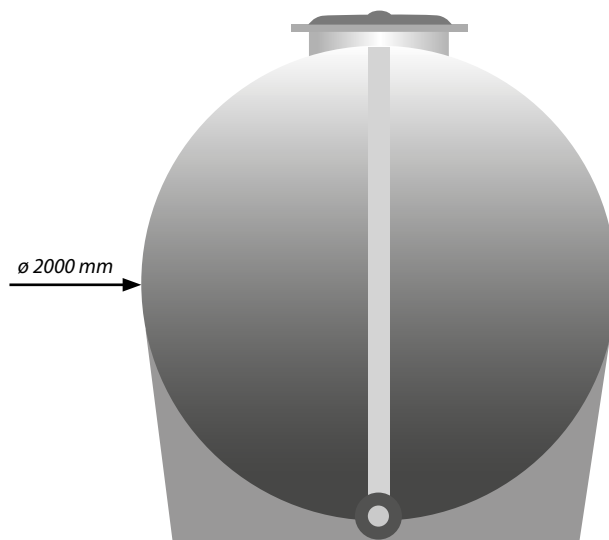

# Citerne polyester horizontale plan 12.000 L

## CITERNE

**MODÈLE 12 000 L**  
**RÉF. 01011200004**

Photos non contractuelles. Les caractéristiques, les dimensions et les poids indiqués sur cette fiche n'ont qu'une valeur indicative.

**BEISER Environnement**  
Domaine de la Reidt • 67330 BOUXWILLER