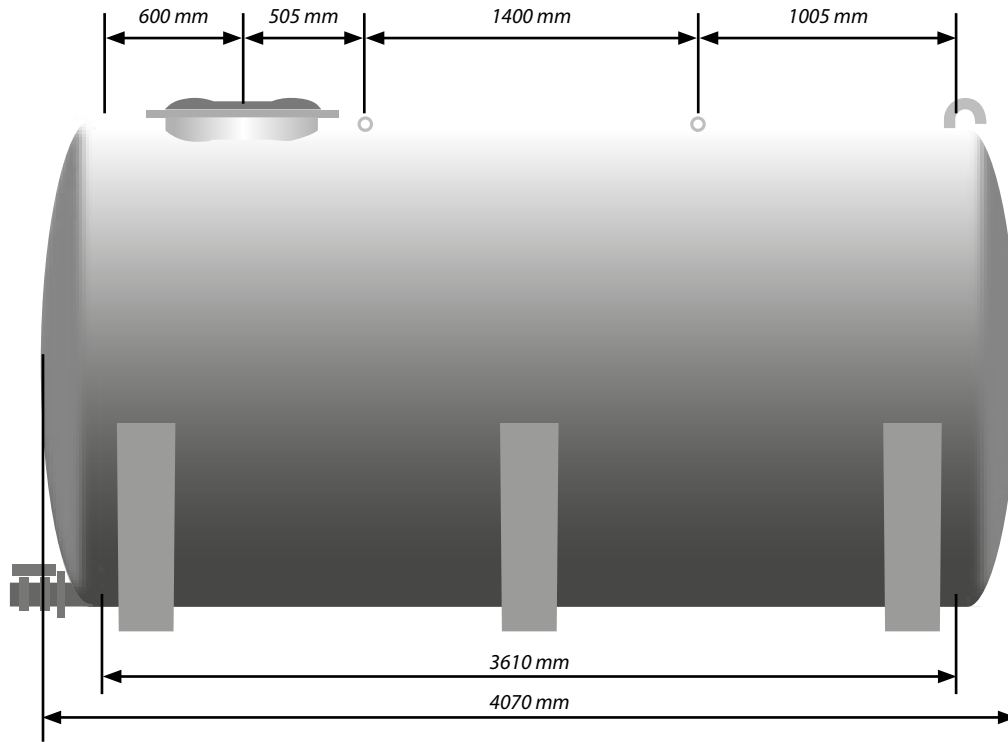

# Citerne polyester horizontale plan 12.000 L

## CITERNE

**MODÈLE 12 000 L**  
**RÉF. 01011200004**

Photos non contractuelles. Les caractéristiques, les dimensions et les poids indiqués sur cette fiche n'ont qu'une valeur indicative.

**BEISER Environnement**  
Domaine de la Reidt • 67330 BOUXWILLER