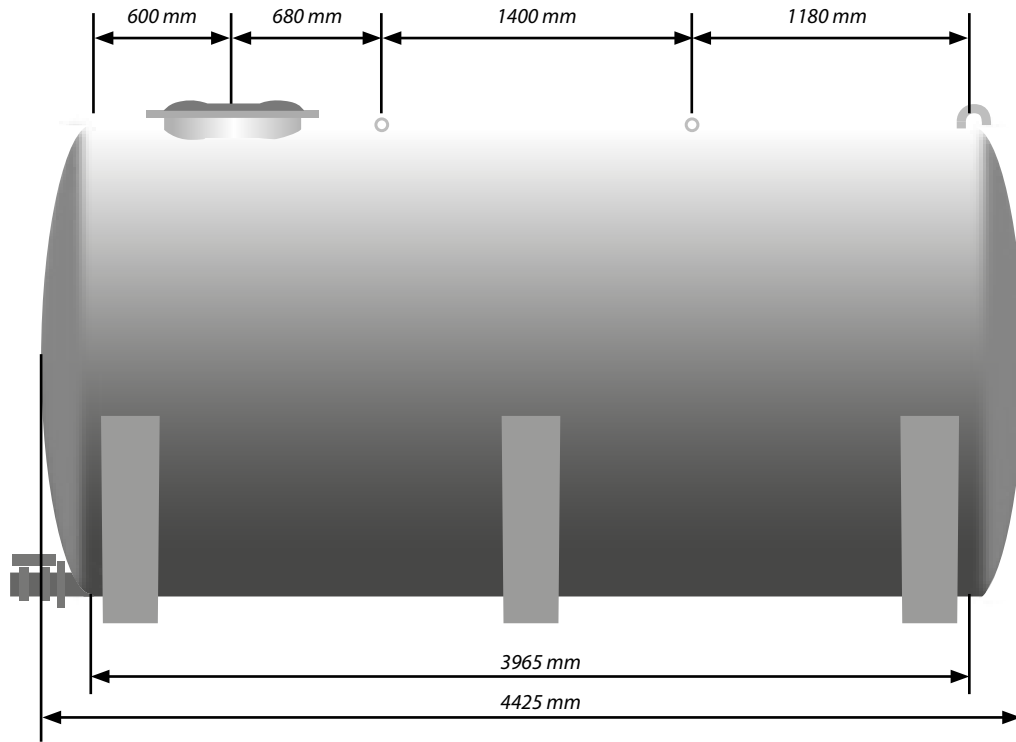

Citerne polyester horizontale plan 15.000 L

CITERNE

MODÈLE 15 000 L
RÉF. 0101120005

Photos non contractuelles. Les caractéristiques, les dimensions et les poids indiqués sur cette fiche n'ont qu'une valeur indicative.