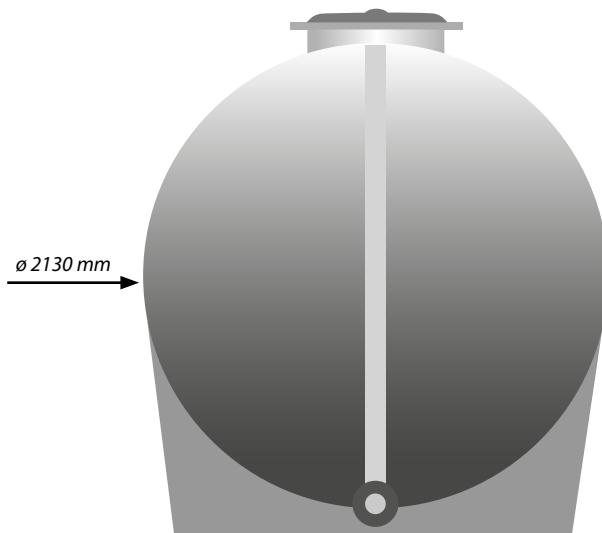

Citerne polyester horizontale plan 15.000 L

CITERNE

MODÈLE 15 000 L
RÉF. 0101120005

Photos non contractuelles. Les caractéristiques, les dimensions et les poids indiqués sur cette fiche n'ont qu'une valeur indicative.