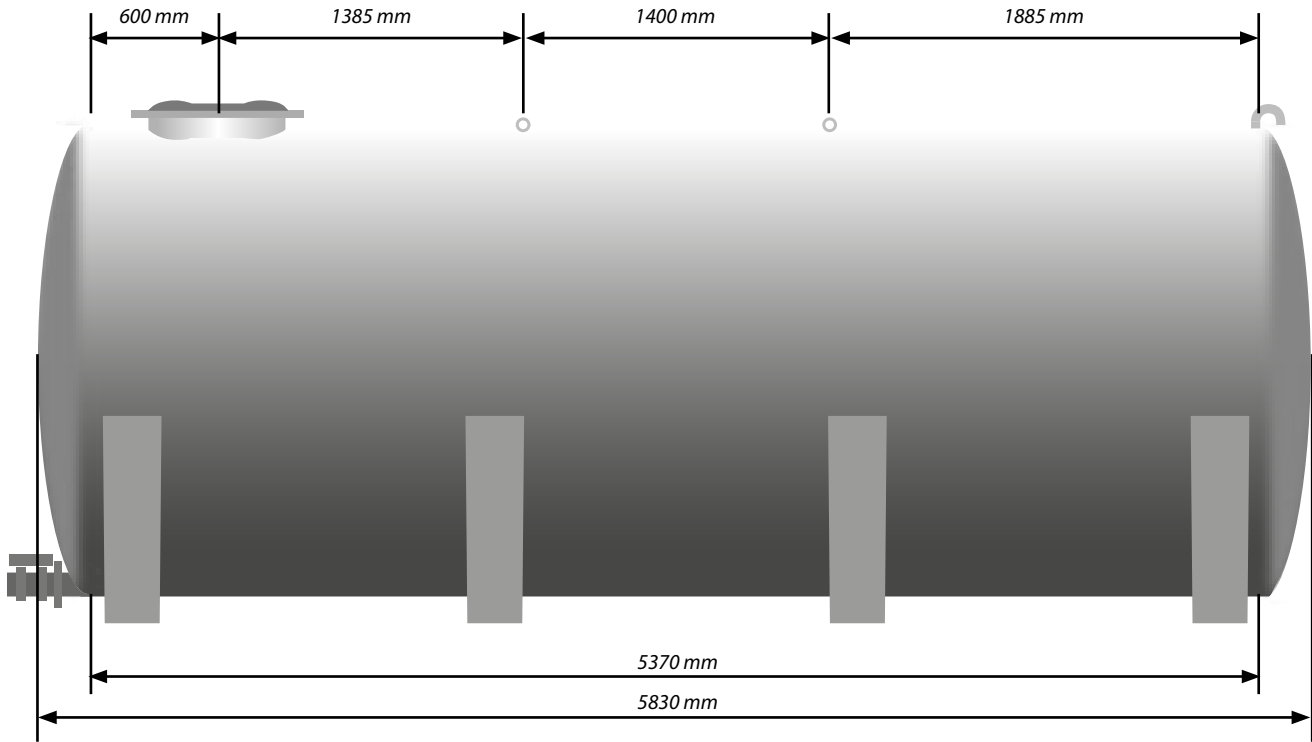

Citerne polyester horizontale plan 20.000 L

CITERNE

MODÈLE 20 000 L

RÉF. 01011200013