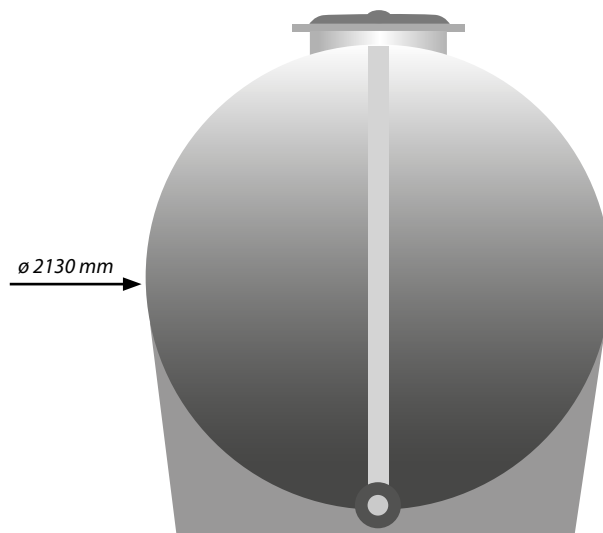

Citerne polyester horizontale plan 20.000 L

CITERNE

MODÈLE 20 000 L

RÉF. 01011200013