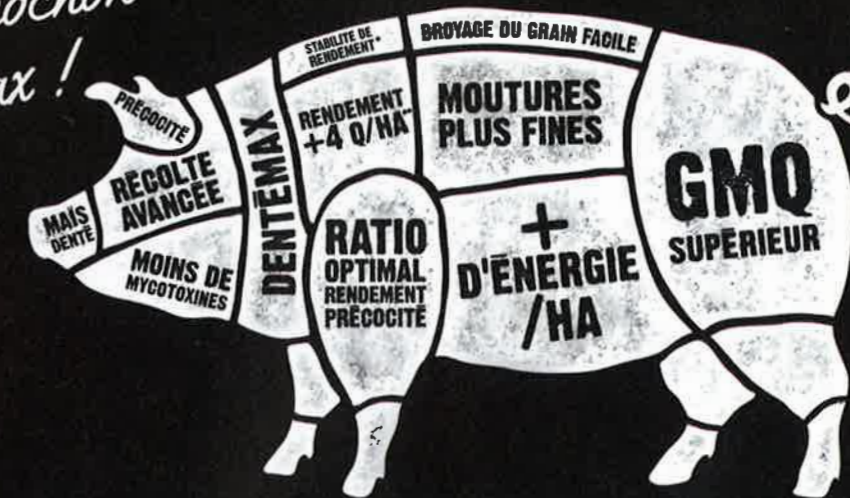

Une innovation mais PIONEER qui apporte de la performance pour faire du maïs grain humide en zone précoce.
www.dentemax.pioneer.com
www.pioneeretmoi.fr

La division agricole de DowDuPont